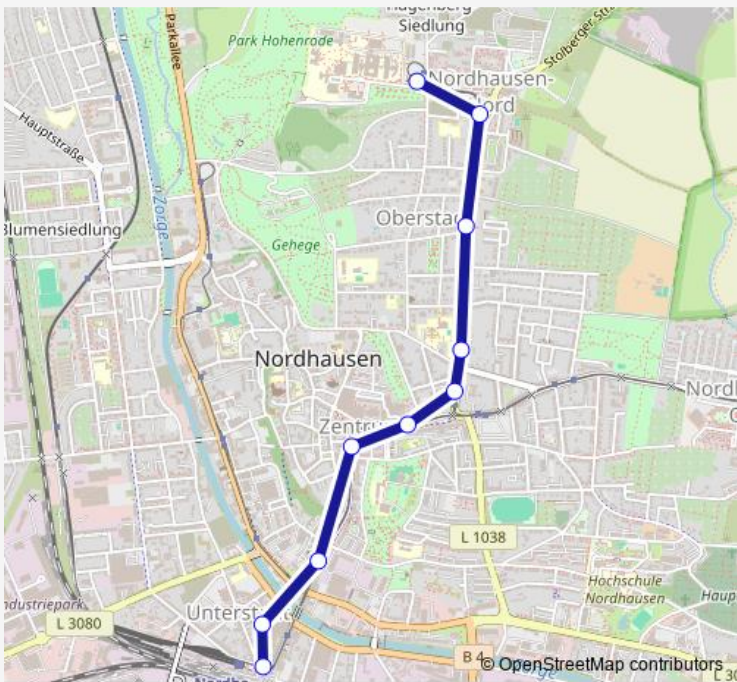

**Direction**  
 Nordhausen, Bahnhofplatz — Nordhausen, Südharz  
 Klinikum

11 stops

[Open route schedule](#)

- Nordhausen, Bahnhofplatz
- Nordhausen, Atrium-Passage
- Nordhausen, Nordbrand
- Nordhausen, Rathaus / Kornmarkt
- Nordhausen, Theaterplatz
- Nordhausen, Stolberger Straße
- Nordhausen, Wilhelm-Nebelung-Straße
- Nordhausen, Alexander-Puschkin-Straße
- Nordhausen, Dr.-Robert-Koch-Straße
- Nordhausen, Südharz Klinikum
- Nordhausen, Südharz Klinikum

**Route schedule**  
 Nordhausen, Bahnhofplatz — Nordhausen, Südharz  
 Klinikum

Monday	04:54-23:15
Tuesday	04:54-23:15
Wednesday	04:54-23:15
Thursday	04:54-23:15
Friday	04:54-23:15
Saturday	05:54-23:15
Sunday	05:54-23:15

**Route info**

Direction: Nordhausen, Bahnhofplatz

Stops: 11

Trip Duration: 0 hour 12 min

**Direction**

undefined — undefined

0 stops

[Open route schedule](#)**Route schedule**

## Direction

Nordhausen, Wiedigsburghalle — Nordhausen, Südharz  
Klinikum

12 stops

[Open route schedule](#)

Nordhausen, Wiedigsburghalle

Nordhausen, Grimmel

Nordhausen, Auf dem Sand

Nordhausen, Nordbrand