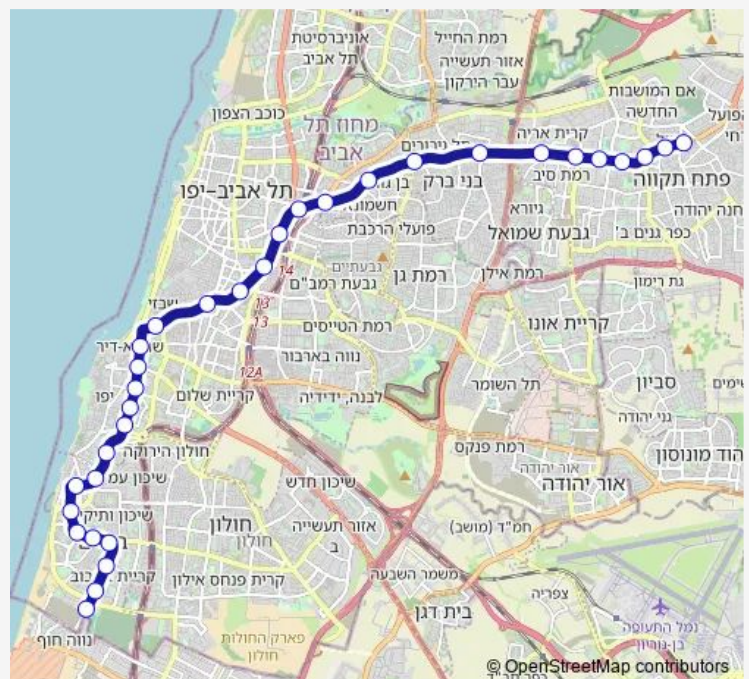

אצטדיון בלומפילד

ארליך

איסקוב

Route schedule

תחנה מרכזית פתח תקווה — הקוממיות

Monday 05:40-23:40

Tuesday 05:40-23:40

Wednesday 05:40-23:40

Thursday 05:40-23:40

Friday 05:40-14:40

Saturday 18:35-23:40

Sunday 05:40-23:40

Route info

Direction: תחנה מרכזית פתח תקווה

Stops: 32

Trip Duration: 1 hour 10 min