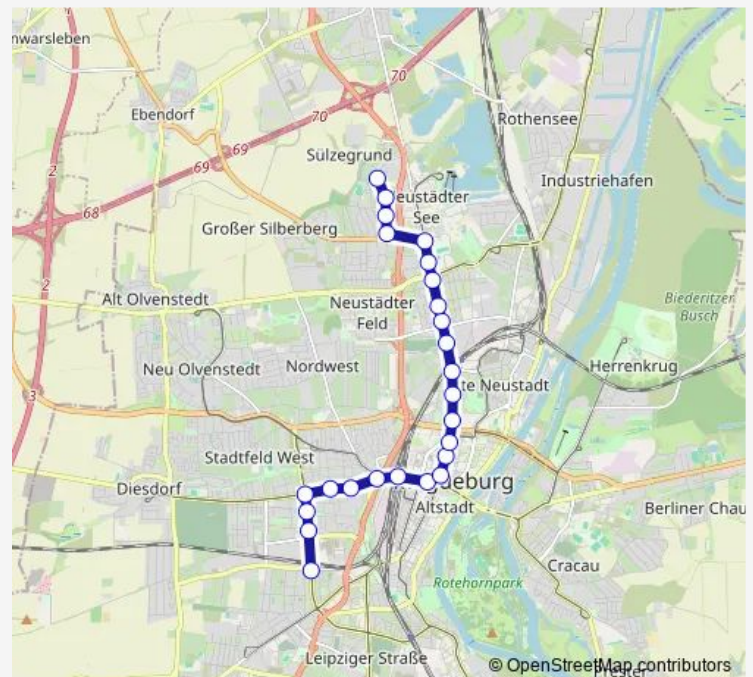

Spielhagenstraße

Westring

Arndtstraße

Gerhart-Hauptmann-Straße

ZOB / Adelheidring

Hauptbahnhof / Kölner Platz

City Carré

Alter Markt

Am Katharinenturm

Opernhaus

Universität

Aok

S-Bahnhof Neustadt

Neustädter Friedhof

Mittagstraße

Nicolaiplatz

Thursday 04:25

Friday 04:25

Saturday —

Sunday —

Route info

Direction: Westringbrücke

Stops: 25

Trip Duration: 0 hour 32 min

Milchweg

Hanns-Eisler-Platz

Pablo-Picasso-Straße

Kannenstieg

1 Tram time schedules and route maps are available in an offline PDF at busmaps.com. Use the busmaps.com website to see live bus times, train schedule or subway schedule, and step-by-step directions for all public transit in Magdeburg