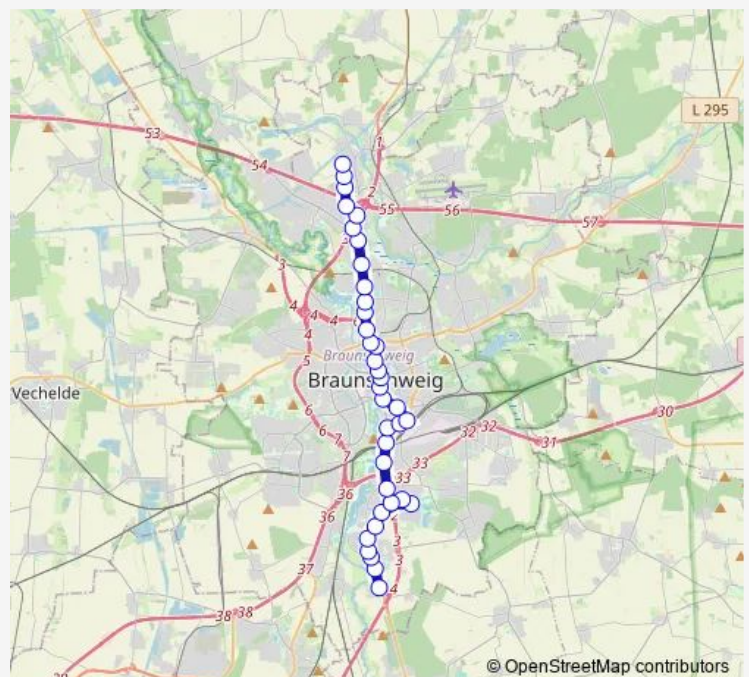

Braunschweig, Schmalbachstraße

Braunschweig, Nordhoffstraße

Braunschweig, Hansestraße Ost

Braunschweig, Lincolnsiedlung

Route schedule

Braunschweig, Betriebshof Tram — Braunschweig, Heideblick

Monday 04:02-04:21

Tuesday 04:02-04:21

Wednesday 04:02-04:21

Thursday 04:02-04:21

Friday 04:02-04:21

Saturday 04:32-08:38

Sunday 10:42

Route info

Direction: Braunschweig, Betriebshof Tram

Stops: 25

Trip Duration: 0 hour 34 min

Braunschweig, Carl-Miele-Straße

Braunschweig, Geibelstraße

BS, Veltenhöfer Straße

Braunschweig, Heideblick

Direction

Braunschweig, Salzdahlumer Weg — Braunschweig, J.-F.-Kennedy-Pl.

Braunschweig, Militschstraße

Braunschweig, Sachsendamm

Braunschweig, HEH-Kliniken

Braunschweig, Richmondweg

Braunschweig, Jahnplatz

Braunschweig, Bürgerpark

Braunschweig, H.-Büssing-Ring

Braunschweig, Hauptbahnhof