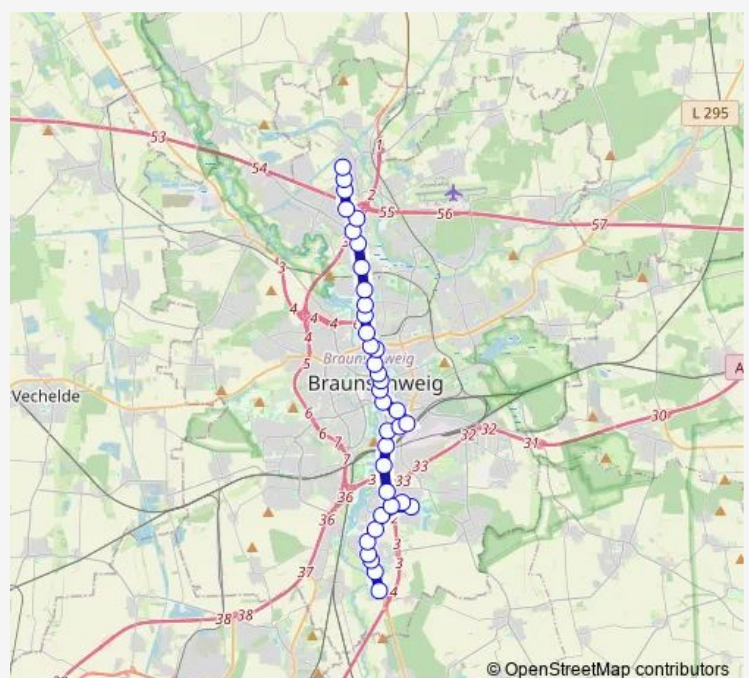

Braunschweig, Schmalbachstraße

Braunschweig, Nordhoffstraße

Braunschweig, Hansestraße Ost

Braunschweig, Lincolnsiedlung

Route schedule

Braunschweig, Betriebshof Tram — Braunschweig, Heideblick

Monday 04:02-04:21

Tuesday 04:02-00:47⁺¹

Wednesday 04:02-04:21

Thursday 04:02-04:21

Friday 04:02-04:21

Saturday 04:32-08:38

Sunday —

Route info

Direction: Braunschweig, Betriebshof Tram

Stops: 25

Trip Duration: 0 hour 32 min

Braunschweig, Carl-Miele-Straße

Braunschweig, Geibelstraße

BS, Veltenhöfer Straße

Braunschweig, Heideblick

Direction

Braunschweig, Heideblick — Braunschweig, Betriebshof Tram

25 stops

[Open route schedule](#)

Braunschweig, Heideblick

BS, Veltenhöfer Straße

Braunschweig, Geibelstraße

Braunschweig, Carl-Miele-Straße

Braunschweig, Lincolnsiedlung

Braunschweig, Hansestraße Ost