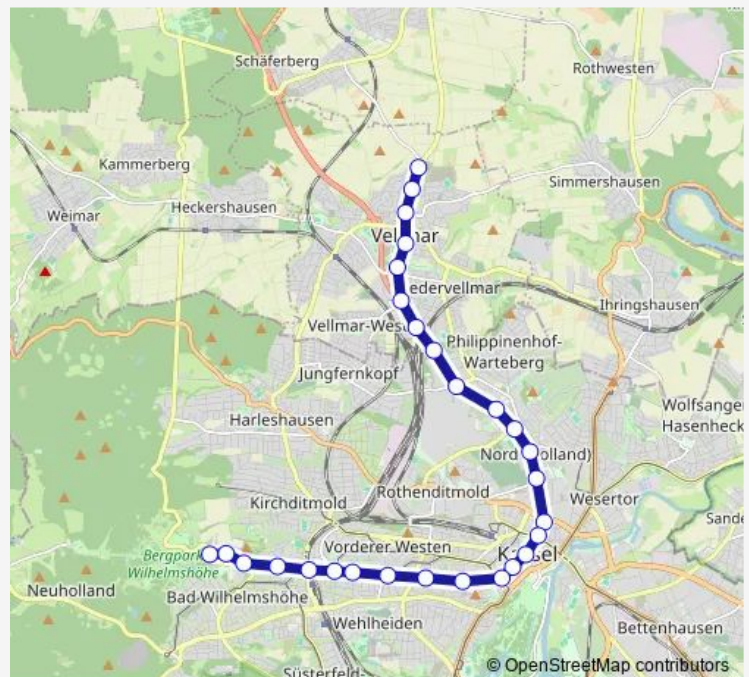

Thursday —

Friday —

Saturday 08:36

Sunday —

Route info

Direction: Vellmar Nord

Stops: 28

Trip Duration: 0 hour 43 min

Kassel Berlepschstraße

Kassel Rotes Kreuz

Kassel Bahnhof Wilhelmshöhe

Kassel Kunoldstraße

Kassel Hessischer Rundfunk

Kassel Kurhessen-Therme

Kassel Wilhelmshöhe (Park)

Direction