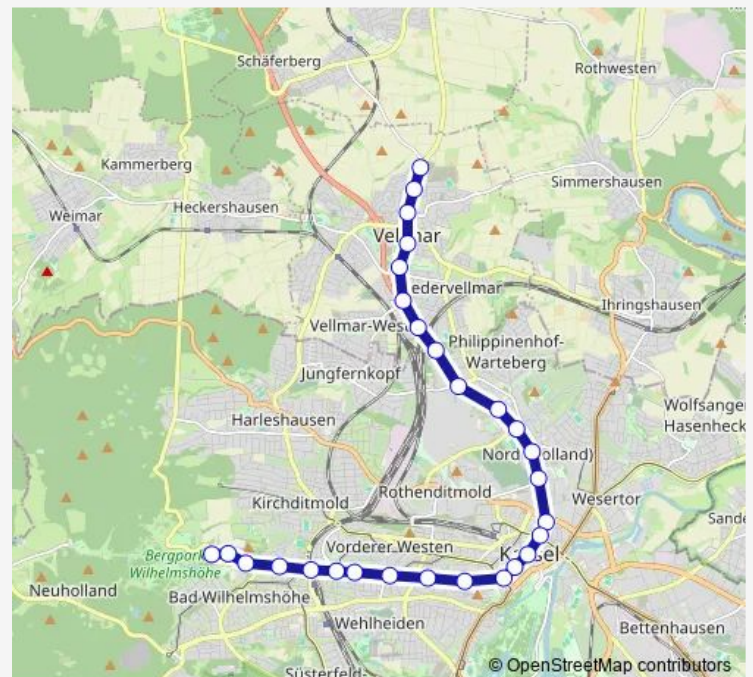

Kassel Kirchweg

### Route schedule

Vellmar Nord — Kassel Wilhelmshöhe (Park)

Monday —

Tuesday —

Wednesday —

Thursday —

Friday —

Saturday 08:36

### Route info

Direction: Vellmar Nord

Stops: 28

Trip Duration: 0 hour 43 min

Kassel Berlepschstraße

Kassel Rotes Kreuz

Kassel Bahnhof Wilhelmshöhe

Kassel Kunoldstraße