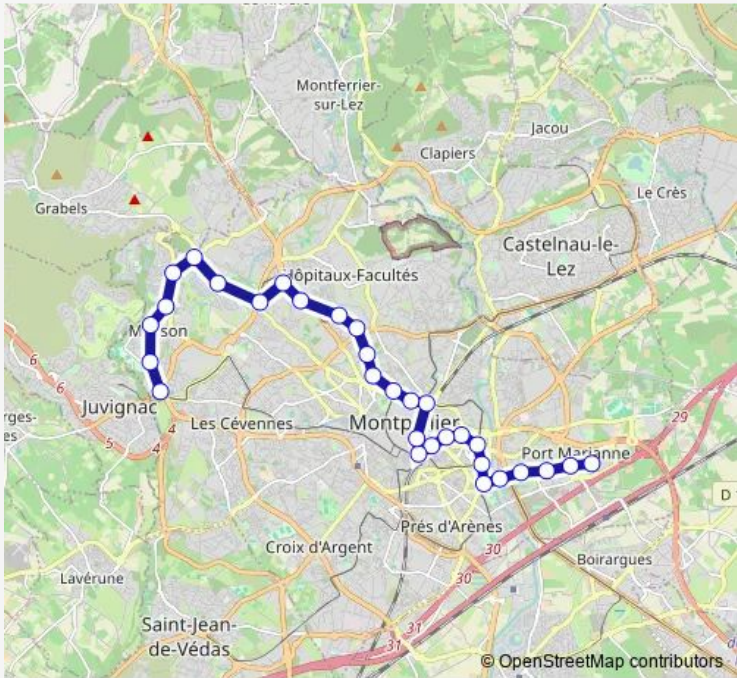

Tram 1 Mosson - Odysseum

[Go to website](#)

Direction
 Odysseum — Mosson
 30 stops
[Open route schedule](#)

- Odysseum
- Place de France
- Millénaire
- Mondial 98
- Port Marianne
- Moularès (Hôtel de Ville)
- Rives du Lez
- Place de l'Europe
- Léon Blum
- Antigone
- Du Guesclin
- Gare Saint-Roch
- Comédie
- Corum
- Louis Blanc - Agora de la Danse
- Place Albert 1er - Saint-Charles
- Stade Philippidès
- Boutonnet - Cité des Arts
- Saint-Éloi
- Universités Sciences et Lettres
- Hôpital Lapeyronie

Route schedule
 Odysseum — Mosson

Monday	04:23-01:41 ⁺¹
Tuesday	04:23-01:41 ⁺¹
Wednesday	04:23-01:41 ⁺¹
Thursday	04:23-01:41 ⁺¹
Friday	04:23-01:41 ⁺¹
Saturday	04:23-01:41 ⁺¹
Sunday	04:23-01:41 ⁺¹

Route info
 Direction: Odysseum
 Stops: 30
 Trip Duration: 0 hour 54 min

1 — Mosson - Odysseum **BusMaps**

Occitanie

Château d'Ô

Malbosc - Domaine d'Ô

Euromédecine

Hauts de Massane

Saint-Paul

Halles de la Paillade

Gare Saint-Roch

Du Guesclin

Antigone

Léon Blum

Place de l'Europe

Rives du Lez

Moularès (Hôtel de Ville)

Route schedule