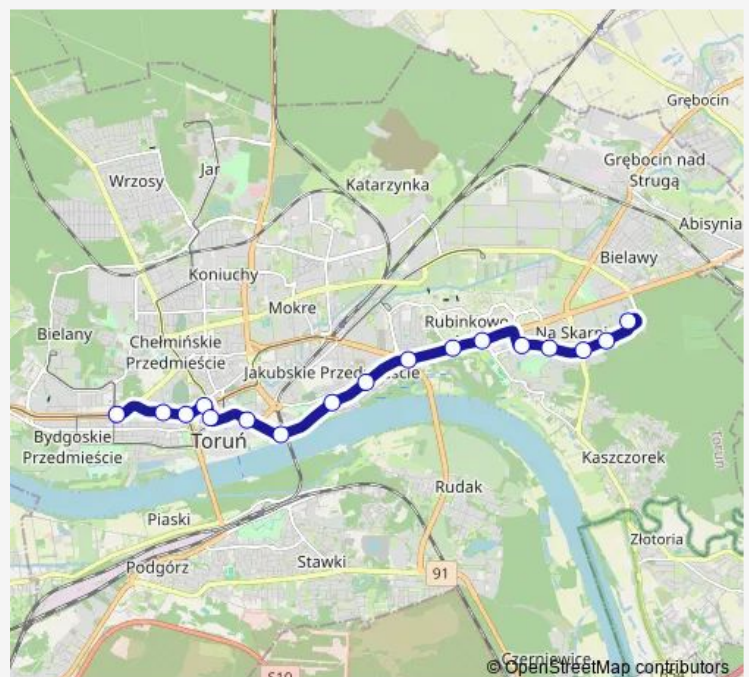

Rydygiera 03

Przy Skarpie 01

Ślaskiego 03

Wyszyńskiego 01

Ligi Polskiej 01

Kosynierów Kośc. 01

Olimpijska P&R 02

Route schedule

Sztuki Piękne 01 — Olimpijska P&R 02

Monday	04:19
Tuesday	04:19
Wednesday	04:19
Thursday	04:19
Friday	04:19
Saturday	04:19
Sunday	04:19

Route info

Direction: Sztuki Piękne 01

Stops: 17

Trip Duration: 0 hour 28 min

1 — Sienkiewicza -> Olimpijska P&R-1

1 Tram time schedules and route maps are available in an offline PDF at busmaps.com. Use the busmaps.com website to see live bus times, train schedule or subway schedule, and step-by-step directions for all public transit in Lysomice