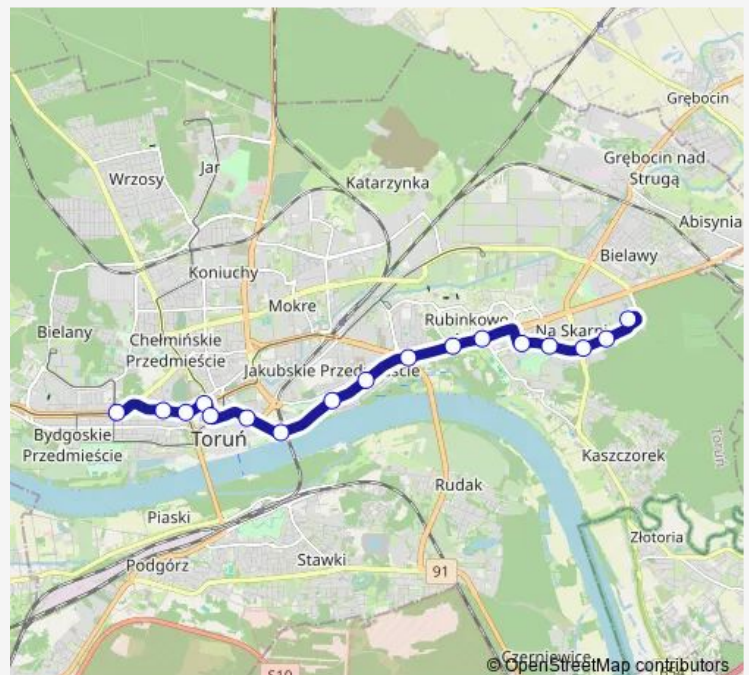

Rydygiera 03

Przy Skarpie 01

Ślaskiego 03

Wyszyńskiego 01

Ligi Polskiej 01

Kosynierów Kośc. 01

Olimpijska P&R 02

Route schedule

Sztuki Piękne 01 — Olimpijska P&R 02

Monday	04:19
Tuesday	04:19
Wednesday	04:19
Thursday	04:19
Friday	04:19
Saturday	04:19
Sunday	04:19

Route info

Direction: Sztuki Piękne 01

Stops: 17

Trip Duration: 0 hour 28 min

1 — Sienkiewicza -> Olimpijska P&R-1

1 Tram time schedules and route maps are available in an offline PDF at busmaps.com. Use the busmaps.com website to see live bus times, train schedule or subway schedule, and step-by-step directions for all public transit in Lysomice