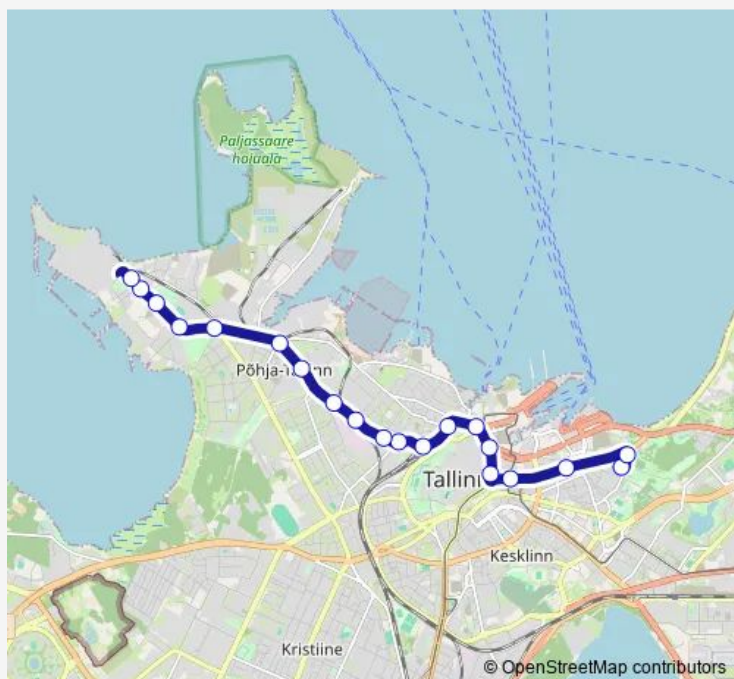

Tallinna Ülikool

Hobujaama

Mere puiestee

Kanuti

Suur Rannavärv

Põhja puiestee

Balti jaam (train station)

Telliskivi

Route info

Direction: Kadriorg

Stops: 20

Trip Duration: 0 hour 30 min

1 — Kopli - Kadriorg

Direction

Vineeri — Kadriorg

8 stops

Saturday 05:26

Sunday 05:26

Route info

Direction: Vineeri

Stops: 8

Trip Duration: 0 hour 13 min

Direction

Vineeri — Kopli

Thursday 05:10-23:40

Friday 05:10-23:40

Saturday 05:30-23:40

Sunday 05:30-23:40

Route info

Direction: Kopli

Stops: 20

Trip Duration: 0 hour 29 min