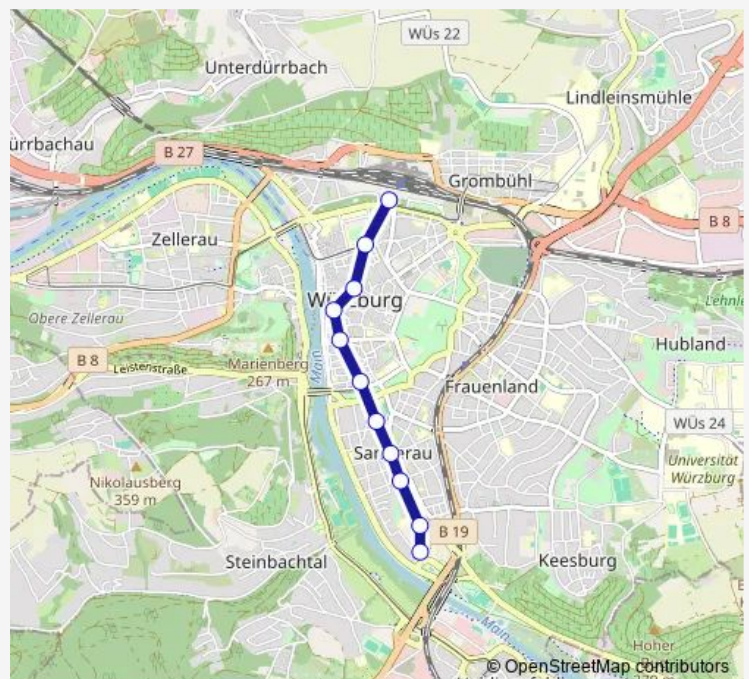

Würzburg Eichendorffstraße

Würzburg Sanderring

Würzburg Neubaustraße

Würzburg Rathaus

Würzburg Dom

Würzburg Juliuspromenade

Würzburg, Hauptbahnhof West

### Route schedule

Würzburg Königsberger Straße — Würzburg, Hauptbahnhof West

Monday —

Tuesday 09:53-17:13

Wednesday —

Thursday —

Friday —

Saturday 09:53-17:13

### Route info

Direction: Würzburg Königsberger Straße

Stops: 11

Trip Duration: 0 hour 18 min

Würzburg Sanderring

Würzburg Neubastraße

Würzburg Rathaus

Würzburg Dom

Würzburg Juliuspromenade

Würzburg, Hauptbahnhof West