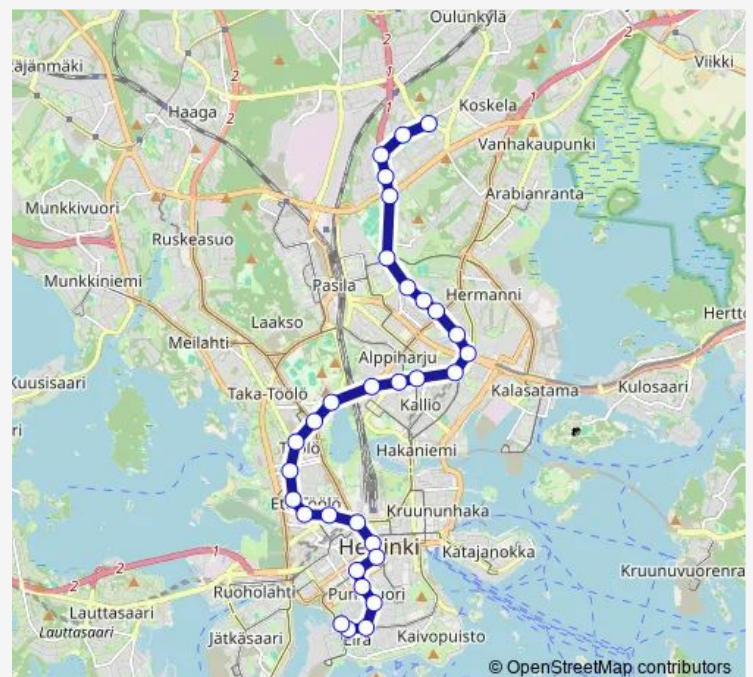

Thursday 05:47-21:08

Friday 05:47-21:08

Saturday —

Sunday —

Route info

Direction: Pohjolanaukio

Stops: 31

Trip Duration: 0 hour 46 min

1 — Eira - Töölö - Sörnäinen (M) - Käpylä

BusMaps

Luonnontiet.museo

Lasipalatsi

Ylioppilastalo

Erottaja

Fredrikinkatu

Iso Roobertinkatu