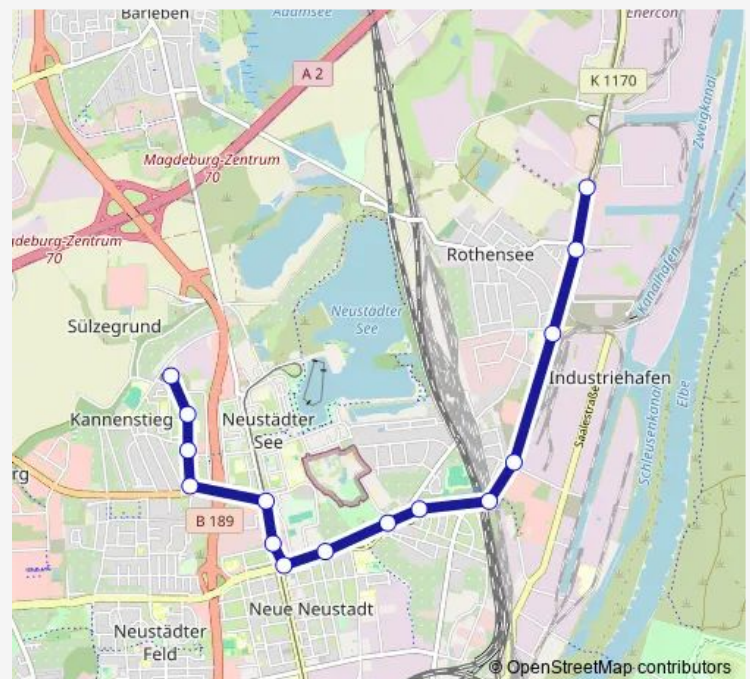

### Direction

Kannenstieg — Betriebshof Nord / Amroc

14 stops

[Open route schedule](#)

Kannenstieg

Pablo-Picasso-Straße

Hanns-Eisler-Platz

Milchweg

Klosterwuhne

Bebertaler Straße

Rostocker Straße

Zoo

Pettenkoferstraße

S-Bahnhof Eichenweiler

Havelstraße

Schule Rothensee

### Route schedule

Kannenstieg — Betriebshof Nord / Amroc

Monday 22:43-23:24

Tuesday 22:43-23:24

Wednesday 22:43-23:24

Thursday 22:43-23:24

Friday 22:43-23:24

Saturday 18:22-23:23

### Route info

Direction: Kannenstieg

Stops: 14

Trip Duration: 0 hour 18 min