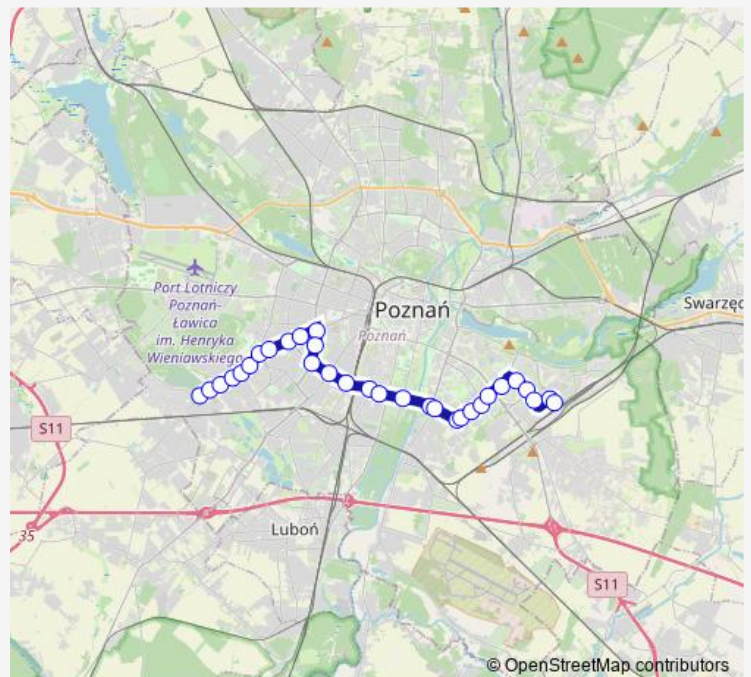

Tram 1 Junikowo - Franowo|Franowo - Junikowo

[Go to website](#)

Direction

Junikowo — Franowo

31 stops

[Open route schedule](#)

- Junikowo
- Cmentarna
- Grotkowska
- Budziszewska
- Rondo Skubiszewskiego
- Węgorka
- Stadion Miejski
- Drzewieckiego
- Grochowska
- Ostroroga
- Rondo Nowaka-Jeziorańskiego
- Arena
- Arciszewskiego
- Głogowska/Hetmańska
- Kolejowa
- Traugutta
- Rolna
- Hetmańska Wiadukt
- Rondo Starołęka
- Rondo Starołęka
- Rondo Żegrze

Route schedule

Junikowo — Franowo

Monday	04:48-23:07
Tuesday	04:48-23:07
Wednesday	04:48-23:07
Thursday	04:48-23:07
Friday	04:48-23:07
Saturday	04:46-23:07
Sunday	06:12-23:07

Route info

Direction: Junikowo

Stops: 31

Trip Duration: 0 hour 40 min

1 — Junikowo - Franowo|Franowo - Junikowo

Rondo Żegrze

Żegrze I

Żegrze II

Żegrze III

Os. Czecha