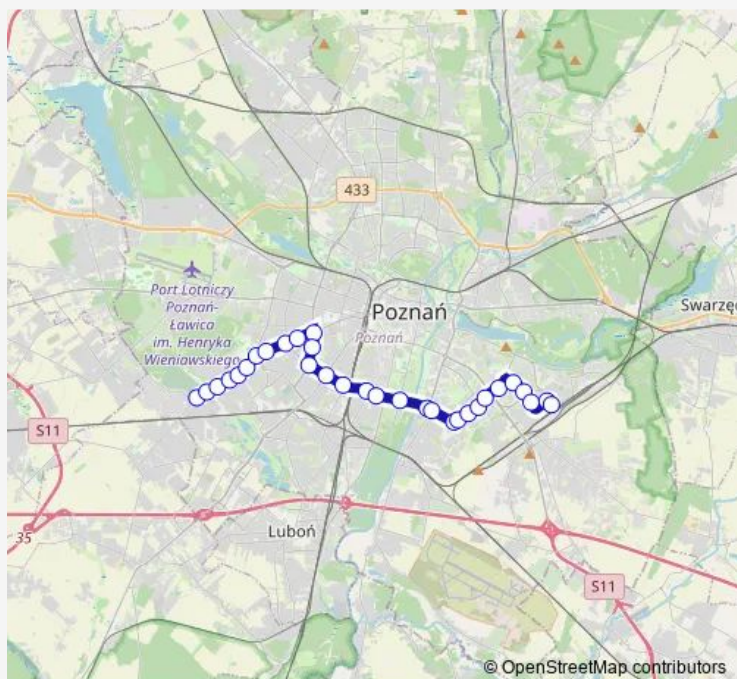

Tram 1 Junikowo - Franowo|Franowo - Junikowo

[Go to website](#)

**Direction**

Junikowo — Franowo

31 stops

[Open route schedule](#)

- Junikowo
- Cmentarna
- Grotkowska
- Budziszewska
- Rondo Skubiszewskiego
- Węgorka
- Stadion Miejski
- Drzewieckiego
- Grochowska
- Ostroroga
- Rondo Nowaka-Jeziorańskiego
- Arena
- Arciszewskiego
- Głogowska/Hetmańska
- Kolejowa
- Traugutta
- Rolna
- Hetmańska Wiadukt
- Rondo Starołęka
- Rondo Starołęka
- Rondo Żegrze

Route schedule

Junikowo — Franowo

Monday	04:48-23:07
Tuesday	04:48-23:07
Wednesday	04:48-23:07
Thursday	04:48-23:07
Friday	04:48-23:07
Saturday	04:46-23:07
Sunday	06:12-23:07

Route info

Direction: Junikowo

Stops: 31

Trip Duration: 0 hour 40 min

Rondo Żegrze

Żegrze I

Żegrze II

Żegrze III

Os. Czecha

Piaśnicka Rynek