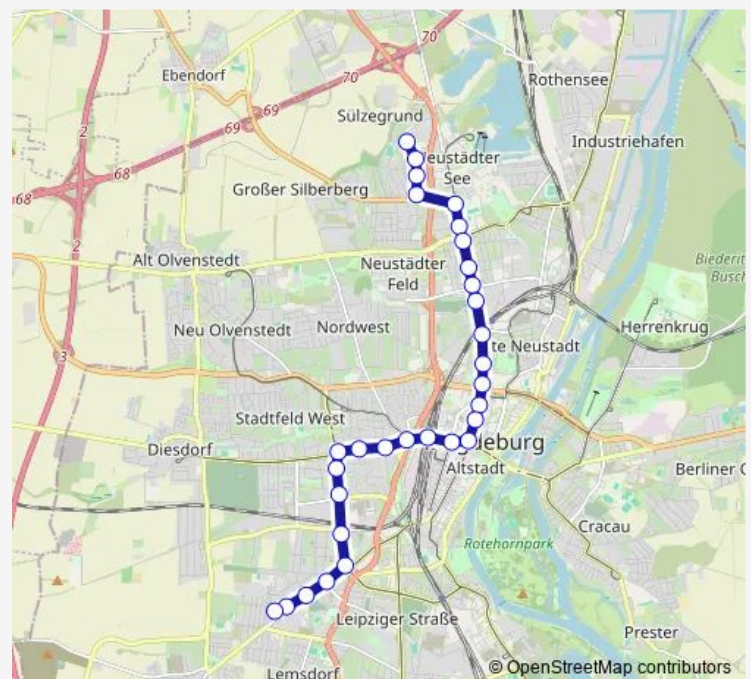

ZOB / Adelheidring

Gerhart-Hauptmann-Straße

Arndtstraße

Route schedule

Kannenstieg — Sudenburg (Kroatenweg)

Monday 04:38-22:38

Tuesday 04:28-22:38

Wednesday 05:56-22:38

Thursday 04:38-22:38

Friday 04:38-22:38

Saturday 04:28-22:38

Sunday 06:28-22:38

Route info

Direction: Kannenstieg

Stops: 30

Trip Duration: 0 hour 42 min

Westring

Spielhagenstraße

Liebknechtstraße

Westringbrücke

Südring

Eiskellerplatz

Ambrosiusplatz

Braunlager Straße

Eiskellerplatz

Südring

Westringbrücke

Liebknechtstraße

Spielhagenstraße

Westring

Arndtstraße

Gerhart-Hauptmann-Straße