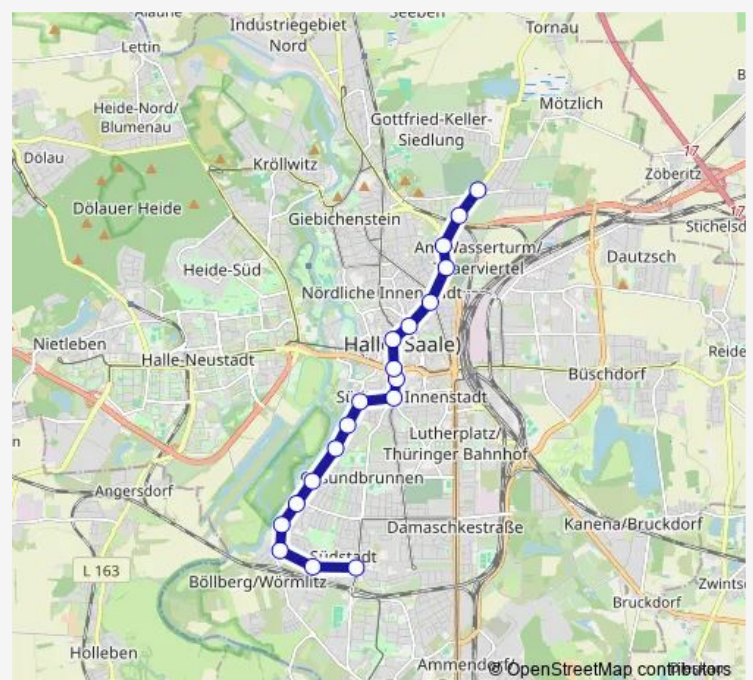

Tram 1 Str 1

[Go to website](#)

Direction

Halle (Saale), Betriebshof Rosengarten — Halle (Saale), Südstadt

9 stops

[Open route schedule](#)

Halle (Saale), Betriebshof Rosengarten

Halle (Saale), S-Bahnhof Rosengarten (Tram/Bus)

Halle (Saale), Theodor-Neubauer-Str.

Halle (Saale), Damaschkestr.

Halle (Saale), Am Grünen Feld

Halle (Saale), Vogelweide

Halle (Saale), Paul-Suhr-Str.

Halle (Saale), Moskauer Str.

Halle (Saale), Südstadt

Route schedule

Halle (Saale), Betriebshof Rosengarten — Halle (Saale), Südstadt

Monday 03:53

Tuesday —

Wednesday —

Thursday 03:53

Friday 03:53

Saturday 03:53

Sunday 03:53

Route info

Direction: Halle (Saale), Betriebshof Rosengarten

Stops: 9

Trip Duration: 0 hour 11 min

■ 1 — Str 1

Direction

Halle (Saale), Südstadt — Halle (Saale), Betriebshof Freimfelder Str.

19 stops