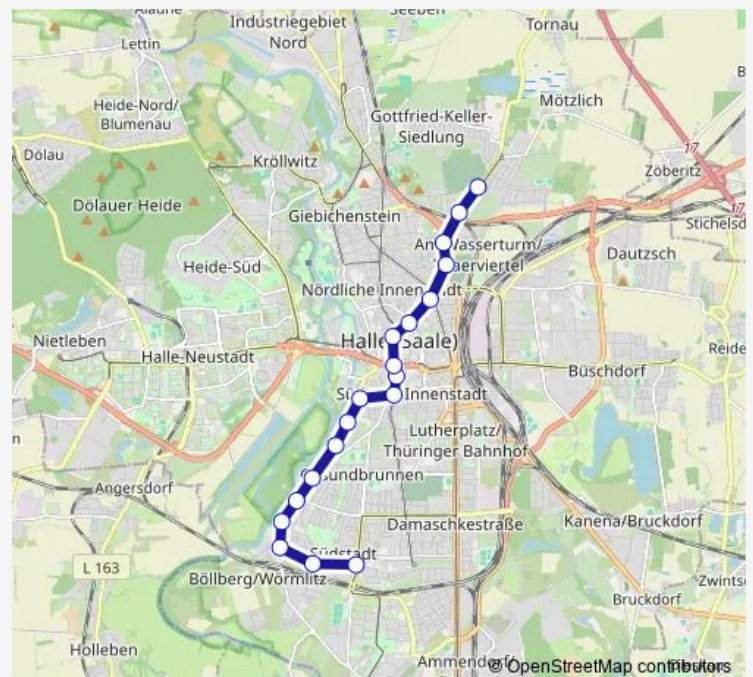

Tram 1 Str 1

[Go to website](#)

Direction

Halle (Saale), Betriebshof Rosengarten — Halle (Saale), Südstadt

9 stops

[Open route schedule](#)

Halle (Saale), Betriebshof Rosengarten

Halle (Saale), S-Bahnhof Rosengarten (Tram/Bus)

Halle (Saale), Theodor-Neubauer-Str.

Halle (Saale), Damaschkestr.

Halle (Saale), Am Grünen Feld

Halle (Saale), Vogelweide

Halle (Saale), Paul-Suhr-Str.

Halle (Saale), Moskauer Str.

Halle (Saale), Südstadt

Route schedule

Halle (Saale), Betriebshof Rosengarten — Halle (Saale), Südstadt

Monday 03:53

Tuesday 03:53

Wednesday 00:30-03:53

Thursday 03:53

Friday 03:53

Saturday 03:53

Sunday 03:53

Route info

Direction: Halle (Saale), Betriebshof Rosengarten

Stops: 9

Trip Duration: 0 hour 12 min

■ 1 — Str 1

Direction

Halle (Saale), Südstadt — Halle (Saale), Betriebshof Freimfelder Str.

19 stops