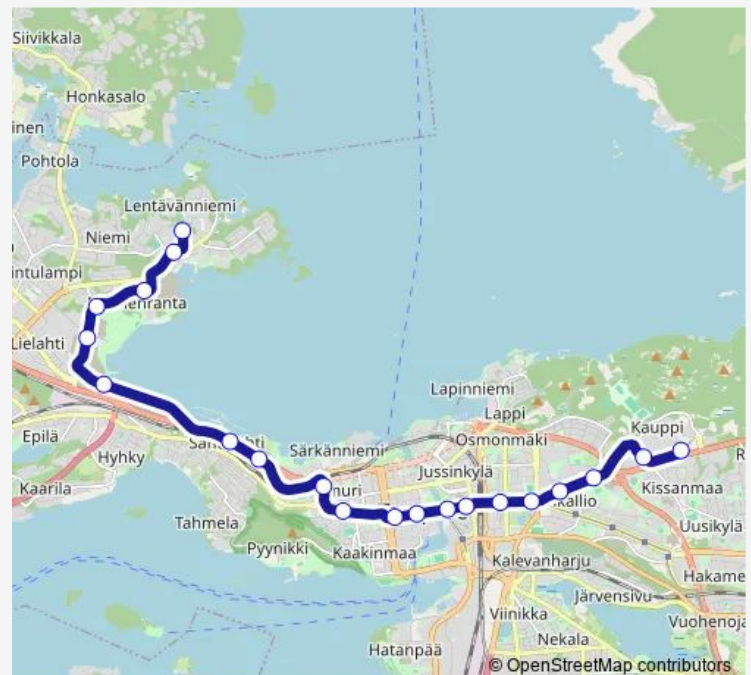

Friday 05:46-23:31

Saturday 06:46-23:31

Sunday 06:46-22:31

Route info

Direction: Kaupin kampus A

Stops: 20

Trip Duration: 0 hour 34 min

1 — Kaupin kampus - Keskustori - Santalahti

Direction

Pyhällönpuisto B — Kaupin kampus B

20 stops

[Open route schedule](#)

Pyhällönpuisto B

Lentävänniemi B

Niemenranta B

Niemen kartano B

Friday 04:16-05:58

Saturday 05:16-08:58

Sunday 05:16-10:43

Route info

Direction: Hervantajärvi A

Stops: 28

Trip Duration: 0 hour 48 min

Niemenranta A