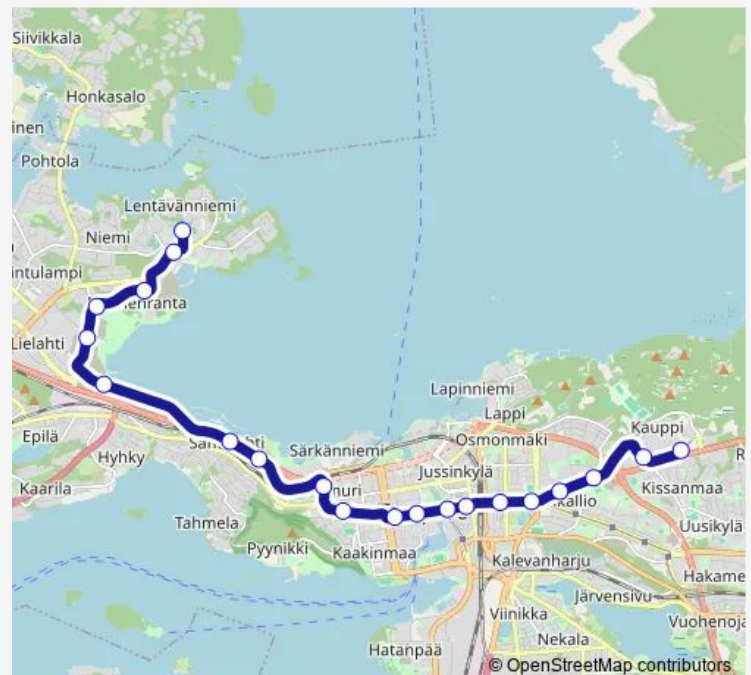

Thursday 04:16-10:13

Friday 04:28-12:48

Saturday 05:28-08:43

Sunday 05:16-10:43

Route info

Direction: Hervantajärvi A

Stops: 28

Trip Duration: 0 hour 48 min

1 — Kaupin kampus - Keskustori - Santalahti

BusMaps

Santalahti A

Hiedanranta A

Tehdas A

Niemen kartano A

Niemenranta A

Lentävänniemi A