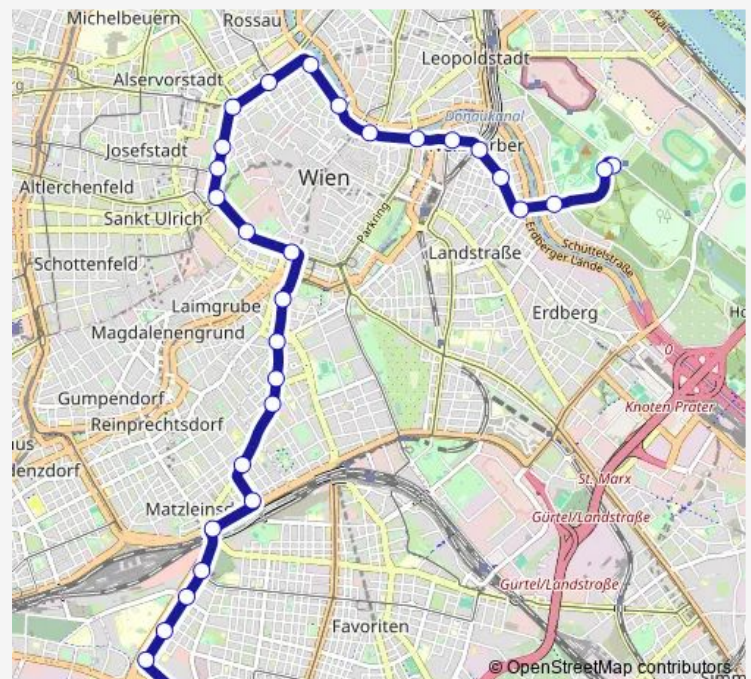

### Route schedule

Stefan-Fadinger-Platz — Wexstraße

Monday 20:51-23:57

Tuesday 20:51-23:57

Wednesday 20:51-23:57

Thursday 20:51-23:57

Friday 20:51-23:57

Saturday 23:42-00:49<sup>+1</sup>

### Route info

Direction: Stefan-Fadinger-Platz

Stops: 34

Trip Duration: 0 hour 48 min

1 — Prater, Hauptallee - Stefan-Fadinger-Platz

Salztorbrücke

Schwedenplatz U

Karmeliterplatz