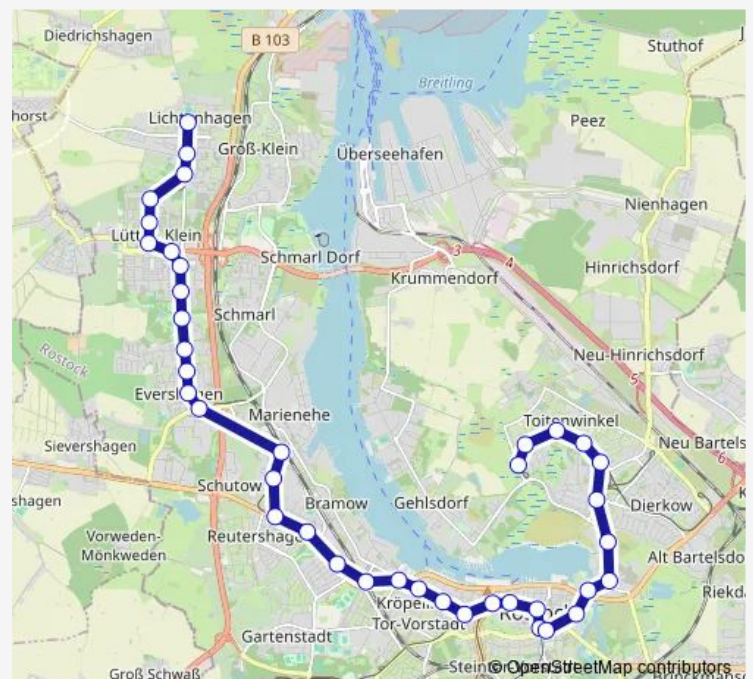

Tram 1

[Go to website](#)

Direction

Rostock, Hafenallee — Rostock, Mecklenburger Allee

39 stops

[Open route schedule](#)

- Rostock, Hafenallee
- Rostock, Graf-Stauffenberg-Str
- Rostock, Friedensforum
- Rostock, Hölderlinweg
- Rostock, Martin-Niemöller-Str.
- Rostock Dierkower Kreuz
- Rostock, Dierkower Damm
- Rostock, Petridamm
- Rostock Stadthafen
- Rostock, Gerberbruch
- Rostock, Steintor / Ihk
- Rostock, Steintor / Ihk
- Rostock Neuer Markt
- Rostock, Lange Straße
- Rostock, Kröpeliner Tor
- Rostock, Doberaner Platz
- Rostock, Volkstheater
- Rostock, Kabutzenhof
- Rostock, Maßmannstraße
- Rostock S Holbeinplatz
- Rostock Heinrich-Schütz-Str

Route schedule

Rostock, Hafenallee — Rostock, Mecklenburger Allee

Monday	03:28-00:32 ⁺¹
Tuesday	03:28-02:52 ⁺¹
Wednesday	03:28-00:32 ⁺¹
Thursday	03:28-00:32 ⁺¹
Friday	03:28-00:32 ⁺¹
Saturday	05:28-00:32 ⁺¹
Sunday	07:08-00:32 ⁺¹

Route info

Direction: Rostock, Hafenallee

Stops: 39

Trip Duration: 0 hour 57 min

Rostock, Kunsthalle

Rostock Reutershagen

Rostock, Rahnstädter Weg

Rostock S Marienehe

Rostock, Evershagen Süd

Rostock, Bertolt-Brecht-Straße

Rostock, Ehm-Welk-Straße

Rostock, Thomas-Morus-Straße

Rostock, Fischerdorf

Rostock, Helsinkier Straße

Rostock, St. Petersburger Stra

Rostock, Lütten Klein Zentrum