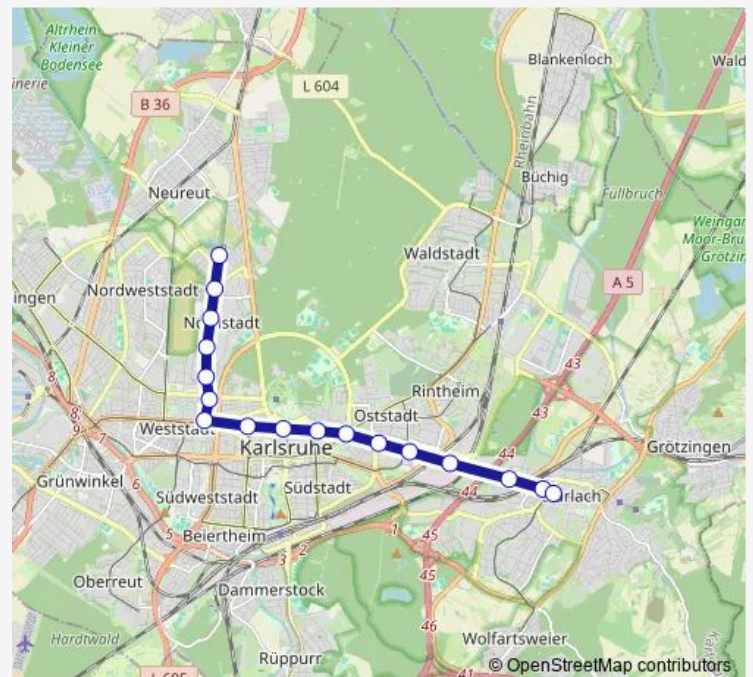

Neureut-Heide — Durlach Pfinztalstraße

Monday

—

Tuesday

—

Wednesday

—

Thursday

—

Friday

—

Saturday

—

Sunday

12:55-16:55

Route info

Direction: Neureut-Heide

Stops: 17

Trip Duration: 0 hour 23 min

Direction

Karlsruhe Rheinhafen — Durlach Auer Str./Dr. Schwabe

16 stops

[Open route schedule](#)

Karlsruhe Rheinhafen

Karlsruhe Lameyplatz

Karlsruhe Entenfang

Karlsruhe Philippstraße

Karlsruhe Händelstraße

Karlsruhe Yorckstraße

Karlsruhe Mühlburger Tor

KA Europaplatz (U)

KA Marktplatz (Kaiserstraße U)