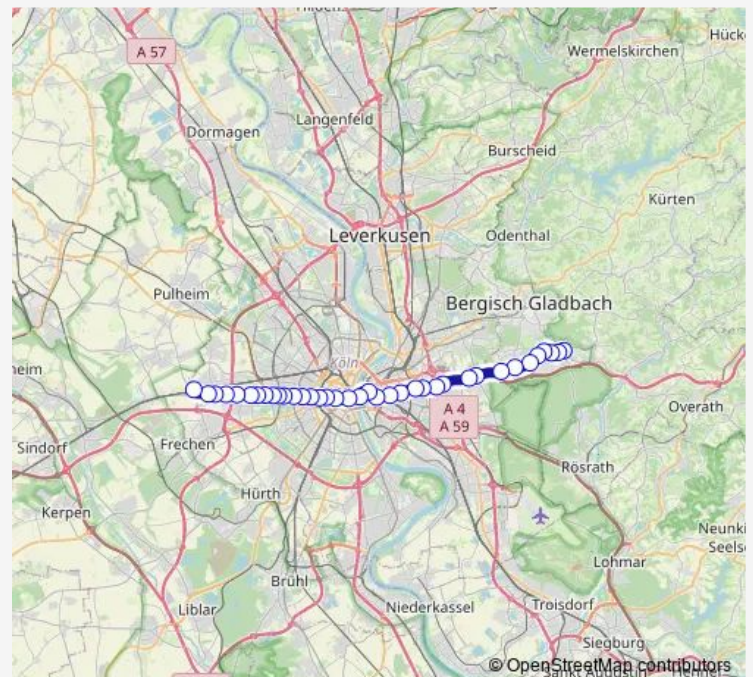

Köln Neumarkt

Route schedule

Bergisch Gladbach Bensberg — Köln Weiden West

Monday	03:03-02:40 ⁺¹
Tuesday	03:03-02:36 ⁺¹
Wednesday	03:03-02:40 ⁺¹
Thursday	03:03-02:40 ⁺¹
Friday	03:03-02:36 ⁺¹
Saturday	03:03-02:36 ⁺¹
Sunday	03:02-02:36 ⁺¹

Route info

Direction: Bergisch Gladbach Bensberg

Stops: 37

Trip Duration: 0 hour 57 min

Köln Rudolfplatz

Köln Moltkestr.

Köln Universitätsstr.

Köln Melaten

Köln Bahnstr.

Köln Weiden Zentrum

Köln Weiden Römergrab

Köln Weiden West

Direction

Köln Weiden West — Bergisch Gladbach Bensberg

37 stops

[Open route schedule](#)

Saturday 03:05-02:42⁺¹

Sunday 03:00-02:42⁺¹

Route info

Direction: Köln Weiden West

Stops: 37

Trip Duration: 0 hour 57 min

Köln Kalker Friedhof

Köln Merheim