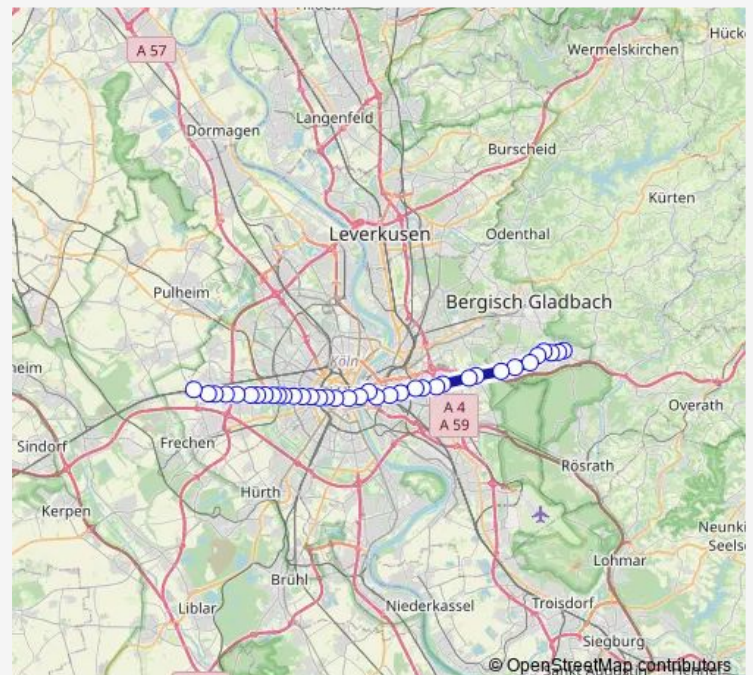

Direction

Köln Weiden West — Bergisch Gladbach Bensberg

37 stops

[Open route schedule](#)

Köln Weiden West

Köln Weiden Römergrab

Köln Weiden Zentrum

Köln Bahnstr.

Köln Mohnweg

Köln Junkersdorf

Köln Rheinenergiestadion

Köln Alter Militärring

Köln Eupener Str.

Köln Clarenbachstift

Köln Maarweg

Köln Aachener Str./Gürtel

Köln Deutz Technische Hochschule

Route schedule

Köln Weiden West — Bergisch Gladbach Bensberg

Monday	03:05-02:42 ⁺¹
Tuesday	03:05-02:42 ⁺¹
Wednesday	03:00-02:42 ⁺¹
Thursday	03:05-02:42 ⁺¹
Friday	03:05-02:42 ⁺¹
Saturday	03:05-02:42 ⁺¹
Sunday	03:05-02:42 ⁺¹

Route info

Direction: Köln Weiden West

Stops: 37

Trip Duration: 0 hour 57 min

Köln Kalk Post

Köln Kalk Kapelle

Köln Fuldaer Str.

Köln Sportpark Höhenberg