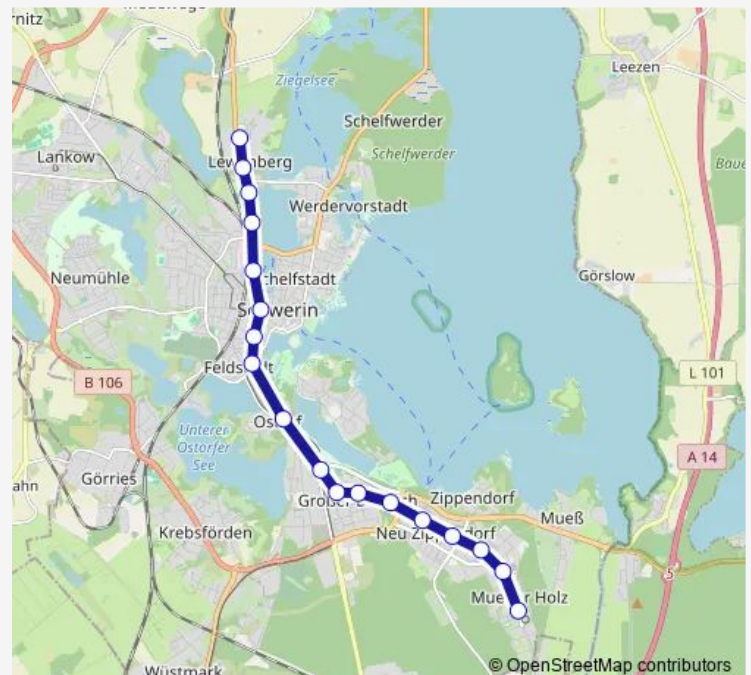

Schwerin Platz der Jugend

Schwerin Schlossblick / Ihk

Schwerin Marienplatz

Schwerin Hauptbahnhof

Schwerin Heinrich-Seidel-Str

Schwerin Lewenberg

Schwerin Kinderzentrum

Schwerin Kliniken

Route schedule

Schwerin Hegelstraße — Schwerin Kliniken

Monday 04:24-19:28

Tuesday 04:24-19:28

Wednesday 04:24-19:28

Thursday 04:24-19:28

Friday 04:24-19:28

Saturday 05:14-19:28

Sunday 05:14-19:28

Route info

Direction: Schwerin Hegelstraße

Stops: 18

Trip Duration: 0 hour 28 min

Direction

Schwerin Kliniken — Schwerin Hegelstraße

18 stops

Thursday 04:57-19:38

Friday 04:57-19:38

Saturday 05:32-19:38

Sunday 05:32-19:38

Route info

Direction: Schwerin Kliniken

Stops: 18

Trip Duration: 0 hour 24 min