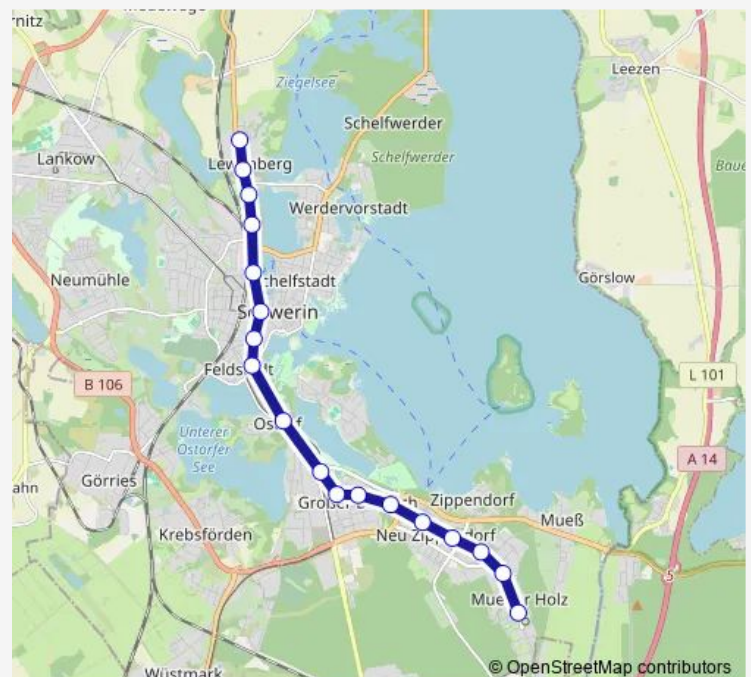

### Direction

Schwerin Hegelstraße — Schwerin Kliniken

18 stops

[Open route schedule](#)

Schwerin Hegelstraße

Schwerin Keplerstraße

Schwerin Leibnizstraße

Schwerin Neu Zippendorf

Schwerin Marienplatz

Schwerin Hauptbahnhof

Schwerin Heinrich-Seidel-Str

Schwerin Lewenberg

Schwerin Kinderzentrum

Schwerin Kliniken

### Route schedule

Schwerin Hegelstraße — Schwerin Kliniken

Monday 04:24-19:27

Tuesday 04:24-19:27

Wednesday 04:24-19:27

Thursday 04:24-19:27

Friday 04:24-19:27

Saturday 05:14-19:27

### Route info

Direction: Schwerin Hegelstraße

Stops: 18

Trip Duration: 0 hour 26 min