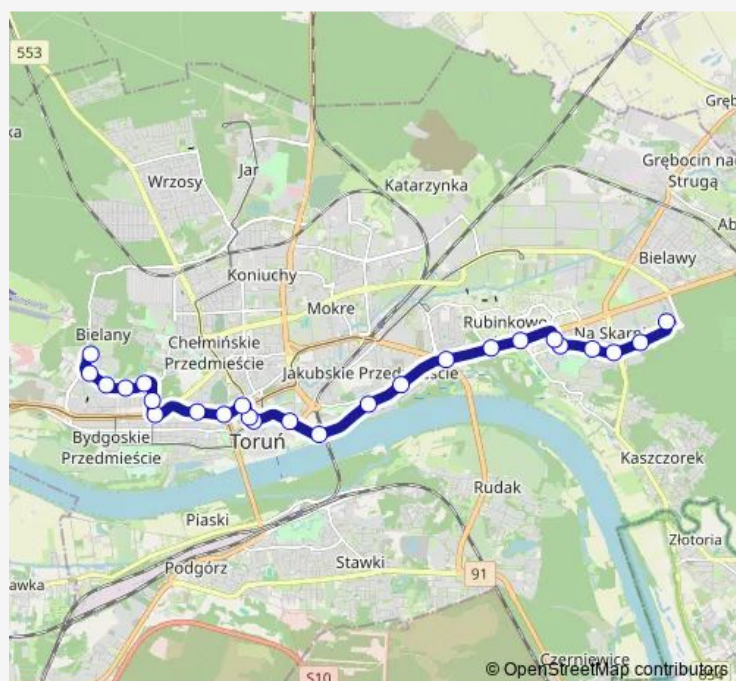

Od Nowa

Route schedule

Olimpijska P&R — Uniwersytet

Monday 04:33-22:18

Tuesday 04:33-22:18

Wednesday 04:33-22:18

Thursday 04:33-22:18

Friday 04:33-22:18

Saturday 04:33-22:18

Sunday 04:33-22:18

Route info

Direction: Olimpijska P&R

Stops: 25

Trip Duration: 0 hour 35 min

Akademiki

Aula Umk

Szosa Okrężna

Uniwersytet

Direction

Uniwersytet — Olimpijska P&R

23 stops

[Open route schedule](#)

Uniwersytet

Szosa Okrężna

Tuesday 04:19-22:18

Wednesday 04:19-22:18

Thursday 04:19-22:18

Friday 04:19-22:18

Saturday 04:19-22:18

Sunday 04:19-22:18

Route info

Direction: Uniwersytet