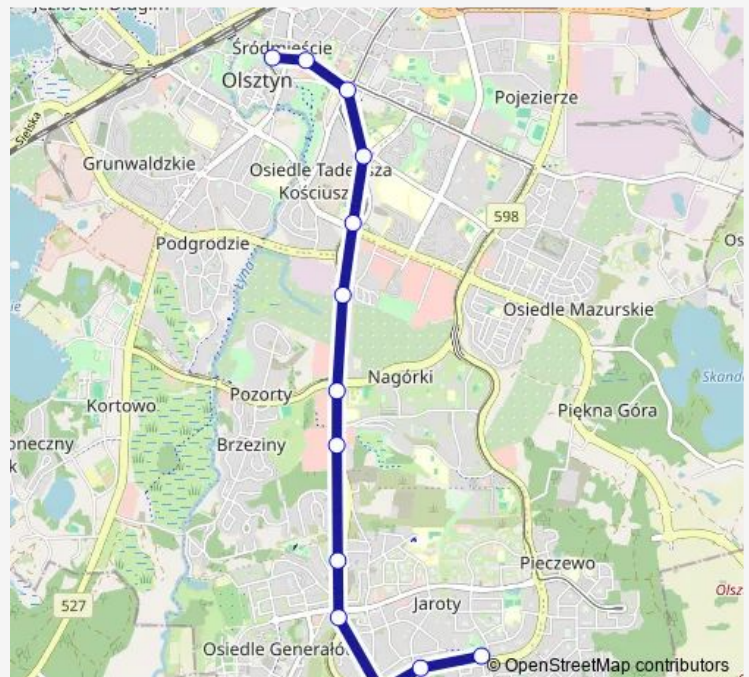

Direction

Kanta (Witosa) — Wysoka Brama (11 Listopada)

13 stops

[Open route schedule](#)

Kanta (Witosa)

Witosa (Witosa)

Płoskiego (Witosa)

Sikorskiego-Wilczyńskiego (Płoskiego)

Wysoka Brama (11 Listopada)

Route schedule

Kanta (Witosa) — Wysoka Brama (11 Listopada)

Monday 05:12-22:46

Tuesday 05:12-22:46

Wednesday 05:12-22:46

Thursday 05:12-22:46

Friday 05:12-22:46

Saturday 05:32-22:46

Sunday 05:36-22:46

Route info

Direction: Kanta (Witosa)

Stops: 13

Trip Duration: 0 hour 21 min

Direction

Wysoka Brama (11 Listopada) — Kanta (Witosa)

13 stops

[Open route schedule](#)

Wysoka Brama (11 Listopada)

Centrum (Piłsudskiego)

Skwer Wakara (Kościuszki)

Szpital Wojewódzki (Obiegowa)

Pstrowskiego-Sikorskiego (Obiegowa)

Dywizjonu 303 (Sikorskiego)