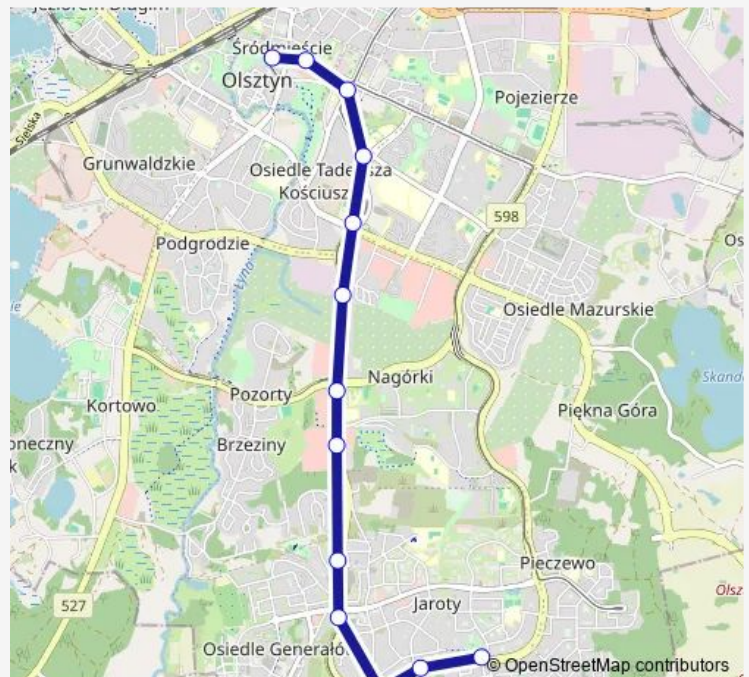

Direction

Kanta (Witosa) — Wysoka Brama (11 Listopada)

13 stops

[Open route schedule](#)

Kanta (Witosa)

Witosa (Witosa)

Płoskiego (Witosa)

Sikorskiego-Wilczyńskiego (Płoskiego)

Wysoka Brama (11 Listopada)

Route schedule

Kanta (Witosa) — Wysoka Brama (11 Listopada)

Monday 05:12-22:46

Tuesday 05:12-22:46

Wednesday 05:12-22:46

Thursday 05:12-22:46

Friday 05:12-22:46

Saturday 05:32-22:46

Sunday 05:36-22:46

Route info

Direction: Kanta (Witosa)

Stops: 13

Trip Duration: 0 hour 21 min

Direction

Wysoka Brama (11 Listopada) — Kanta (Witosa)

13 stops

[Open route schedule](#)

Wysoka Brama (11 Listopada)

Centrum (Piłsudskiego)

Skwer Wakara (Kościuszki)

Szpital Wojewódzki (Obiegowa)

Pstrowskiego-Sikorskiego (Obiegowa)

Dywizjonu 303 (Sikorskiego)