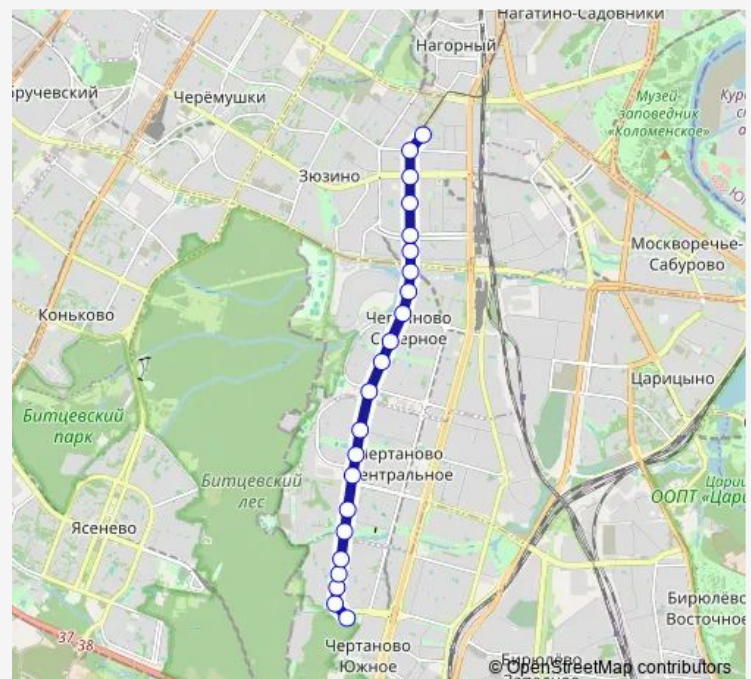

Симферопольский бульвар, 20

Метро «Каховская»

Болотниковская улица

Route schedule

Чертаново Южное — Москворецкий рынок

Monday 04:55-22:20

Tuesday 04:55-22:20

Wednesday 04:55-22:20

Thursday 04:55-22:20

Friday 04:55-22:20

Saturday 05:30-22:26

Sunday 05:30-22:26

Route info

Direction: Чертаново Южное

Stops: 22

Trip Duration: 0 hour 27 min

1 — Чертаново Южное - Москворецкий рынок

BusMaps

Direction

Москворецкий рынок — Чертаново Южное

22 stops

[Open route schedule](#)

Москворецкий рынок

Болотниковская улица

Wednesday 05:27-22:57

Thursday 05:27-22:57

Friday 05:27-22:57

Saturday 06:00-22:57

Sunday 06:00-22:57

Route info

Direction: Москворецкий рынок

Stops: 22