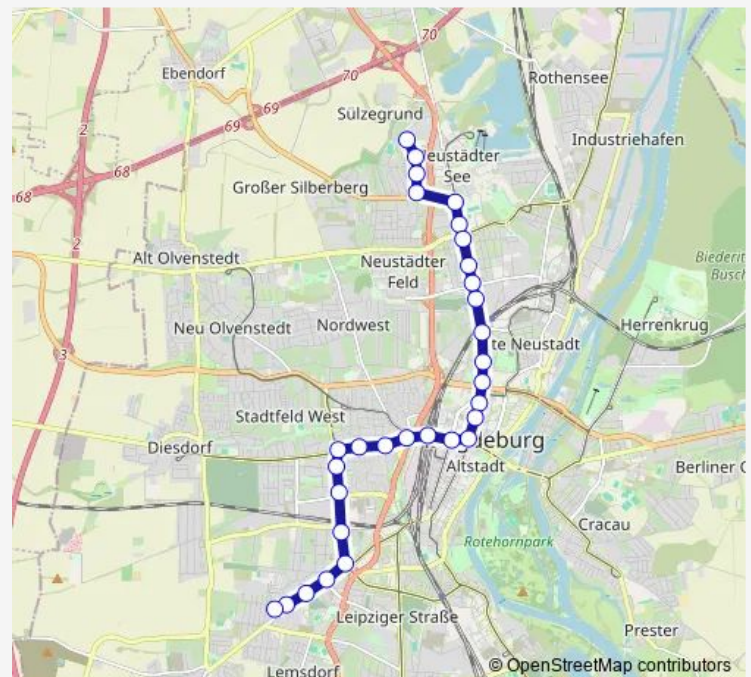

Ambrosiusplatz

Eiskellerplatz

Südring

Westringbrücke

Liebknechtstraße

Spielhagenstraße

Westring

Arndtstraße

Gerhart-Hauptmann-Straße

ZOB / Adelheidring

Hauptbahnhof / Kölner Platz

City Carré

Alter Markt

Am Katharinenturm

Opernhaus

Universität

Thursday 05:52-15:52

Friday 05:52-15:52

Saturday —

Sunday —

Route info

Direction: Sudenburg (Kroatenweg)

Stops: 30

Trip Duration: 0 hour 41 min

Eiskellerplatz

Südring

Westringbrücke

Liebknechtstraße

Spielhagenstraße

Westring

Arndtstraße

Gerhart-Hauptmann-Straße