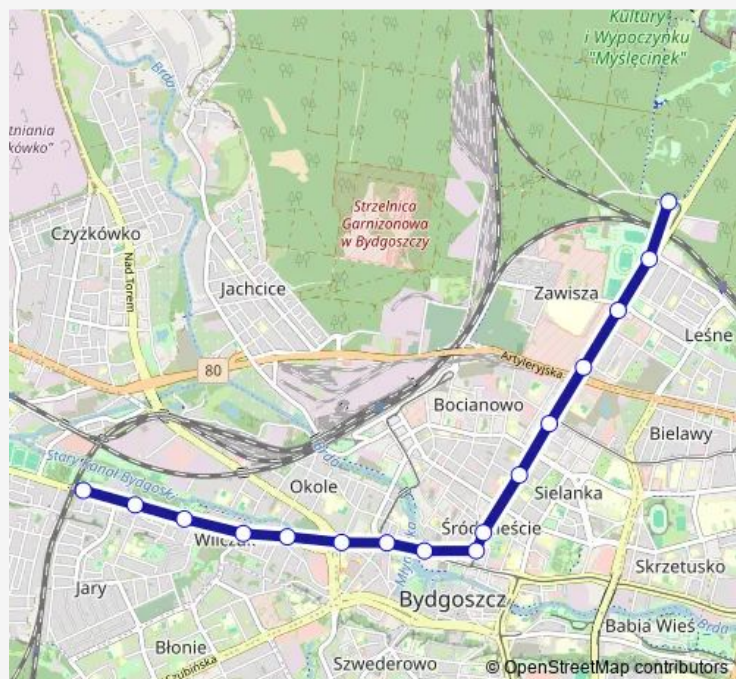

Nakielska - Stawowa

Nakielska - Wrzesińska

Nakielska - Słoneczna

Wilczak

Route schedule

Las Gdański P+R — Wilczak

Monday 05:05-16:43

Tuesday 05:05-16:43

Wednesday 05:05-16:43

Thursday 05:05-16:43

Friday 05:05-16:43

Saturday —

Sunday —

Route info

Direction: Las Gdański P+R

Stops: 16

Trip Duration: 0 hour 26 min

Direction

Wilczak — Las Gdański P+R

17 stops

[Open route schedule](#)

Wilczak

Nakielska - Słoneczna

Nakielska - Wrzesińska