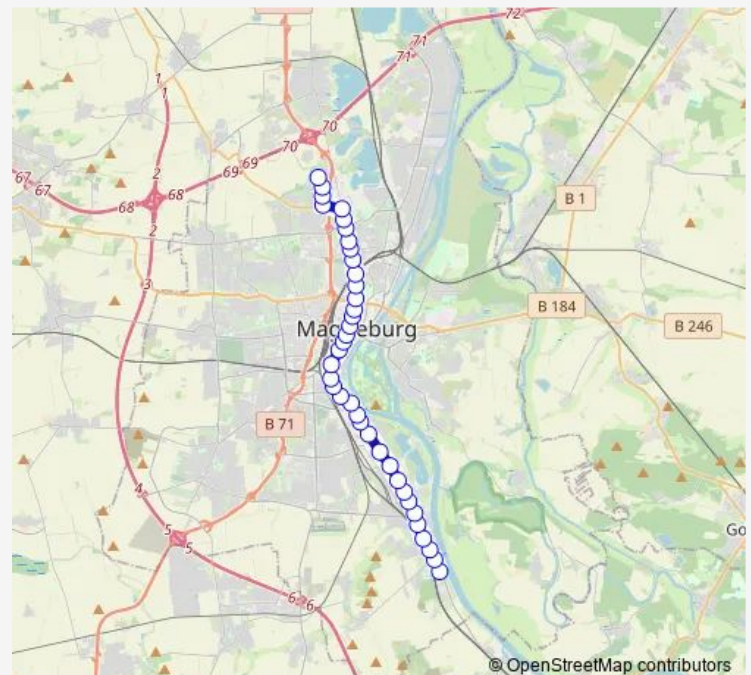

Husumer Straße

S-Bahnhof Südost

Blumenberger Straße

Salbker Platz

Turmpark

Skl

Mariannenstraße

Friedrich-List-Straße

Thursday 05:23-05:38

Friday 05:23-05:38

Saturday —

Sunday —

Route info

Direction: Schleswiger Straße

Stops: 38

Trip Duration: 0 hour 44 min

Goldschmiedebrücke

Alter Markt

Am Katharinenturm

Opernhaus

Universität

Aok

S-Bahnhof Neustadt

Neustädter Friedhof

Monday 18:27

Tuesday —

Wednesday —

Thursday 18:27

Friday 18:27

Saturday —

Sunday —

Route info