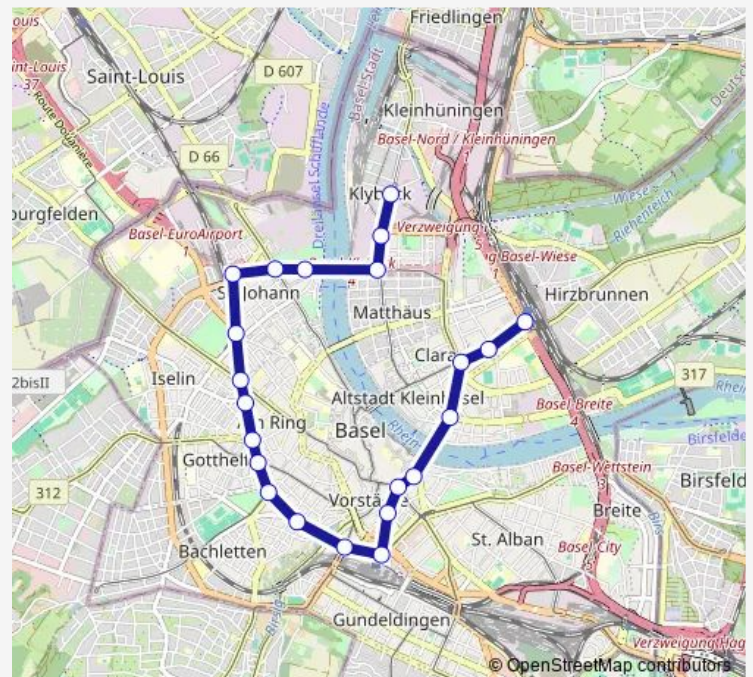

### Direction

Basel, Wiesenplatz — Basel, Badischer Bahnhof

22 stops

[Open route schedule](#)

Basel, Wiesenplatz

Basel, Ciba

Basel, Dreirosenbrücke

Basel, Novartis Campus

### Route schedule

Basel, Wiesenplatz — Basel, Badischer Bahnhof

Monday 06:19

Tuesday 06:19

Wednesday 06:19

Thursday 06:19

Friday 06:19

Saturday —

### Route info

Direction: Basel, Wiesenplatz

Stops: 22

Trip Duration: 0 hour 30 min

## Direction

Basel, Wiesenplatz — Basel, Badischer Bahnhof

22 stops

[Open route schedule](#)

Basel, Wiesenplatz

Basel, Ciba

Basel, Dreirosenbrücke

Basel, Novartis Campus