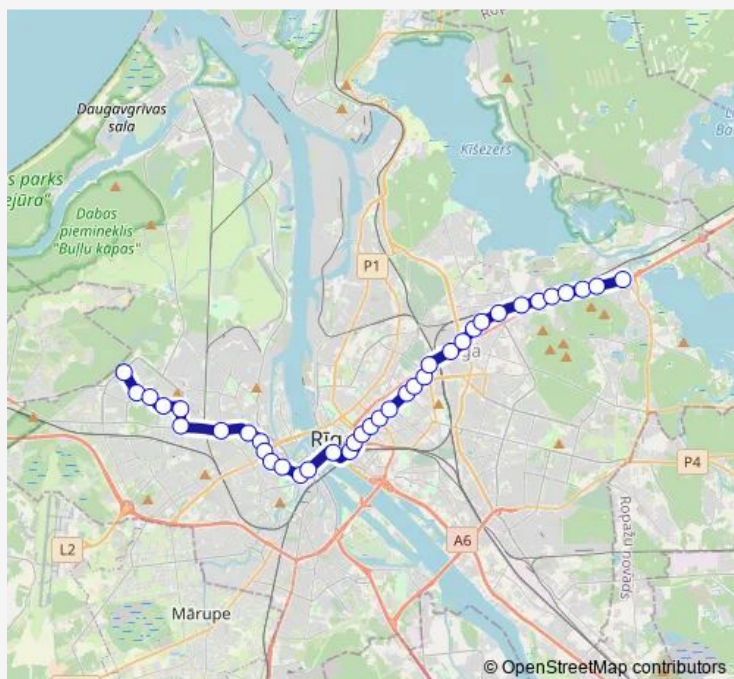

### Direction

Jugla — Stacijas laukums

22 stops

[Open route schedule](#)

- Jugla
- Mārkalnes iela
- Tirzas iela
- Meža skola
- Sporta akadēmija
- Alfa
- Krustabaznīcas iela
- Džutas iela
- 45.vidusskola
- Lēdmanes iela
- Gustava Zemgala gatve
- Vef
- K.Barona iela
- Pērnavas iela
- Sporta nams Daugava
- Tallinas iela
- Bērnu pasaule
- Ģertrūdes iela
- Dzirnavu iela
- Merķeļa iela
- Aspazijas bulvāris

### Route schedule

Jugla — Stacijas laukums

Monday	04:29-00:24 <sup>+1</sup>
Tuesday	04:29-00:24 <sup>+1</sup>
Wednesday	04:29-00:24 <sup>+1</sup>
Thursday	04:29-00:24 <sup>+1</sup>
Friday	04:29-00:24 <sup>+1</sup>
Saturday	05:17-00:08 <sup>+1</sup>
Sunday	05:17-00:08 <sup>+1</sup>

### Route info

Direction: Jugla

Stops: 22

Trip Duration: 0 hour 32 min

1 — Imanta - Jugla

## Direction

Jugla — Imanta

37 stops

[Open route schedule](#)

Jugla

Mārkalnes iela

Tirzas iela

Meža skola