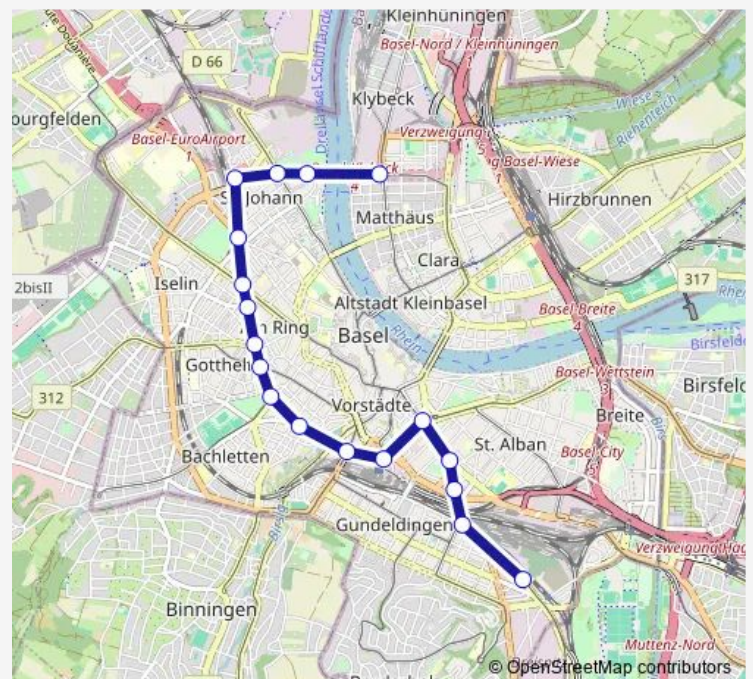

Tram 1 T 1

[Go to website](#)

Direction

Basel, Dreirosenbrücke — Basel, Mparc

18 stops

[Open route schedule](#)

Basel, Dreirosenbrücke

Basel, Novartis Campus

Basel, Voltaplatz

Basel, Bahnhof St. Johann

Basel, Kannenfeldplatz

Basel, Burgfelderplatz

Basel, Hegenheimerstrasse

Basel, Birmannsgasse

Basel, Brausebad

Basel, Schützenhaus

Basel, Zoo Bachletten

Basel, Markthalle

Basel, Bahnhof Sbb

Basel, Aeschenplatz

Basel, Denkmal

Basel, Grosspeterstrasse

Basel, Münchensteinerstrasse

Basel, Mparc

Route schedule

Basel, Dreirosenbrücke — Basel, Mparc

Monday	—
Tuesday	—
Wednesday	—
Thursday	—
Friday	—
Saturday	25:13 ⁺¹
Sunday	—

Route info

Direction: Basel, Dreirosenbrücke

Stops: 18

Trip Duration: 0 hour 21 min