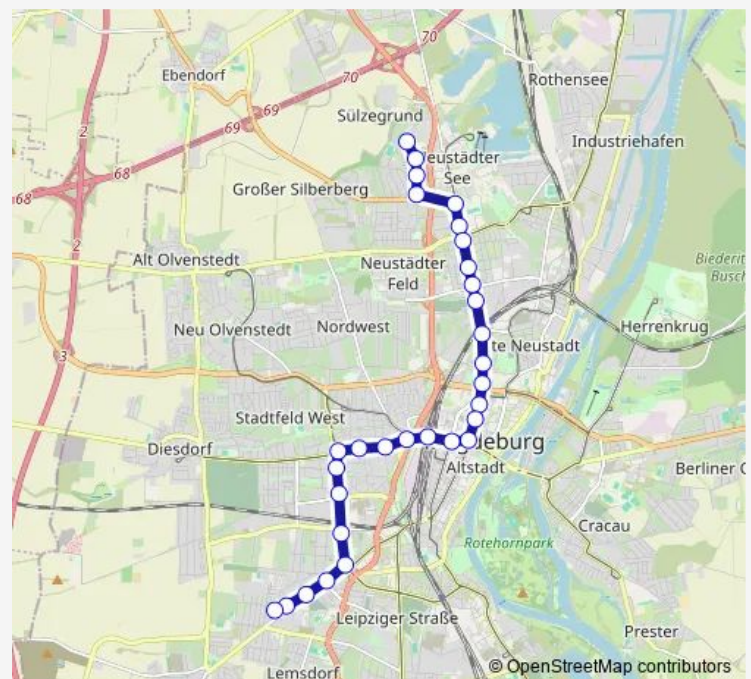

Magdeburg, Hertzstr.

Magdeburg, Südring

Magdeburg, Eiskellerplatz

Route schedule

Magdeburg, Schleswiger Str. — Magdeburg, Sudenburg, Kroatenweg

Monday 04:04-05:21

Tuesday 04:04-05:21

Wednesday 04:04-05:21

Thursday 04:04-05:21

Friday 04:04-05:21

Saturday 03:54-07:04

Sunday 05:56-06:26

Route info

Direction: Magdeburg, Schleswiger Str.

Stops: 24

Trip Duration: 0 hour 28 min

Magdeburg, Ambrosiusplatz

Magdeburg, Sudenburg, Braunlager Str.

Magdeburg, Sudenburg, Kroatenweg

Direction

Magdeburg, Betriebshof Nord/Amroc — Magdeburg, Sudenburg, Kroatenweg

32 stops

[Open route schedule](#)

Magdeburg, Betriebshof Nord/Amroc

Magdeburg, Hohenwarther Str.

Magdeburg, Schule Rothensee

Magdeburg, Havelstr.

Magdeburg, S-Bahnhof Eichenweiler

Magdeburg, Neue Neustadt, Pettenkoferstr.

Magdeburg, Zoo

Magdeburg, Rostocker Str.