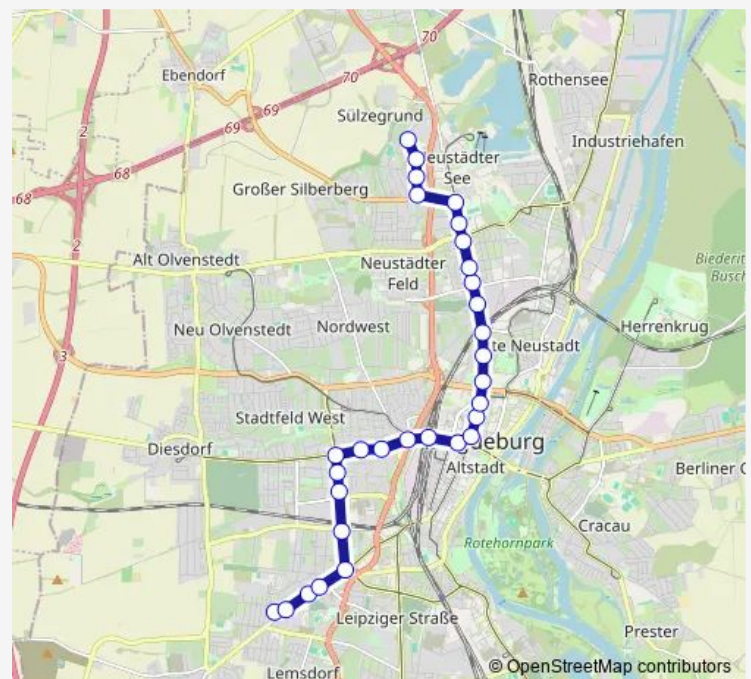

Magdeburg, Husumer Str.

Magdeburg, S-Bahnhof Südost (Tram/Bus)

Magdeburg, Blumenberger Str.

Magdeburg, Salbker Platz

Magdeburg, Turmpark

Magdeburg, Skl

Magdeburg, Mariannenstr.

Magdeburg, Friedrich-List-Str.

Magdeburg, Zinckestr.

Magdeburg, Buckau (Wasserwerk)

Magdeburg, Neue Str./Zirkusmuseum

Magdeburg, Thiemstr.

Magdeburg, Budenbergstr.

Magdeburg, S-Bahnhof Buckau/Puppentheater

Magdeburg, Dodendorfer Str.

Magdeburg, Raiffeisenstr.

Magdeburg, Hertzstr.

Magdeburg, Südring

Magdeburg, Eiskellerplatz

Route schedule

Magdeburg, Schleswiger Str. — Magdeburg, Sudenburg, Kroatenweg

Monday	04:04-06:26
Tuesday	03:54-07:04
Wednesday	04:04-06:26
Thursday	04:03-05:21
Friday	04:03-05:21
Saturday	03:54-07:04
Sunday	05:56-09:56

Route info

Direction: Magdeburg, Schleswiger Str.

Stops: 24

Trip Duration: 0 hour 28 min

Magdeburg, Ambrosiusplatz

Magdeburg, Sudenburg, Braunlager Str.

Magdeburg, Sudenburg, Kroatenweg

Direction