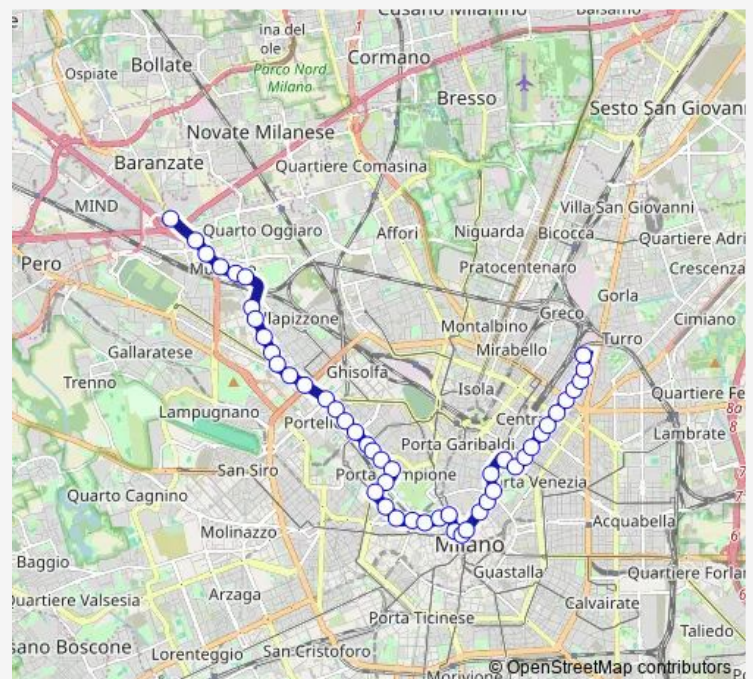

c.so sempione, 55 prima di via domodossola

c.so sempione, 33 dopo via ferruccio

c.so sempione, 27 prima di via villasanta

c.so sempione, 17 prima di via canova

c.so sempione, 1 prima di p.za sempione

Saturday 04:58-02:14<sup>+1</sup>

Sunday 04:58-02:11<sup>+1</sup>

### Route info

Direction: via g.grassi

Stops: 48

Trip Duration: 1 hour 19 min

■ 1 — greco - roserio

via pagano, 10 prima di via canova

l.go 5 alpini prima di via v.monti

via v.monti prima di via 20 settembre

via v.monti, 23 prima di p.za virgilio

p.le cadorna, 11

foro buonaparte, 31 prima di via illica

l.go cairolì, 2

via cusani, 1 prima di via broletto

via broletto, 3 prima di via s.prospero

via grossi, 5 prima di via s.margherita