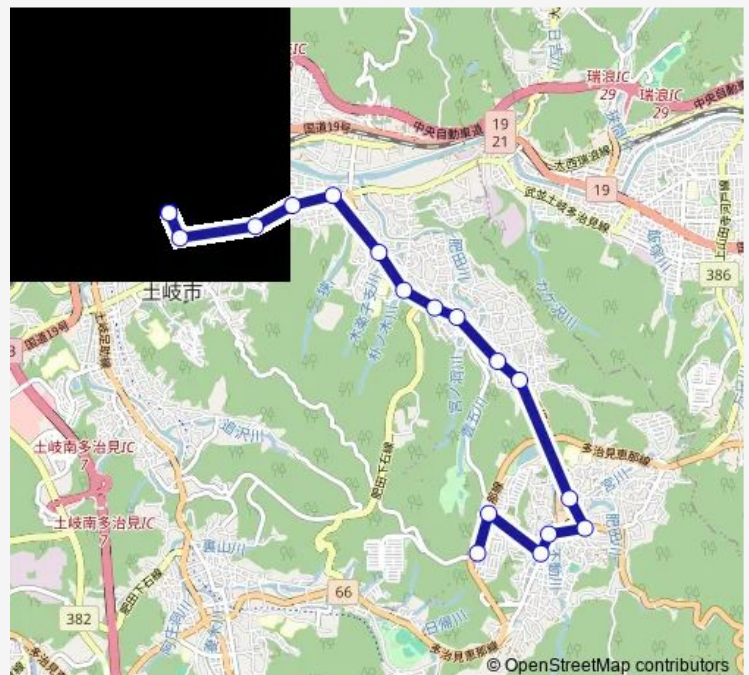

Tuesday 07:00-09:53

Wednesday 07:00-09:53

Thursday 07:00-09:53

Friday 07:00-09:53

Saturday 08:45

Sunday 08:45

Route info

Direction: 旭ヶ丘南

Stops: 17

Trip Duration: 0 hour 24 min

Direction

土岐市駅前 — 旭ヶ丘北

17 stops

[Open route schedule](#)

土岐市駅前

中央町

滝ヶ洞

北山

東駄知

丸山橋

長者町

旭ヶ丘南

旭ヶ丘北

Route schedule

土岐市駅前 — 旭ヶ丘北

Monday	09:20-18:25
Tuesday	09:20-18:25
Wednesday	09:20-18:25
Thursday	09:20-18:25
Friday	09:20-18:25
Saturday	16:50
Sunday	16:50

Route info

Direction: 土岐市駅前

Stops: 17

Trip Duration: 0 hour 23 min