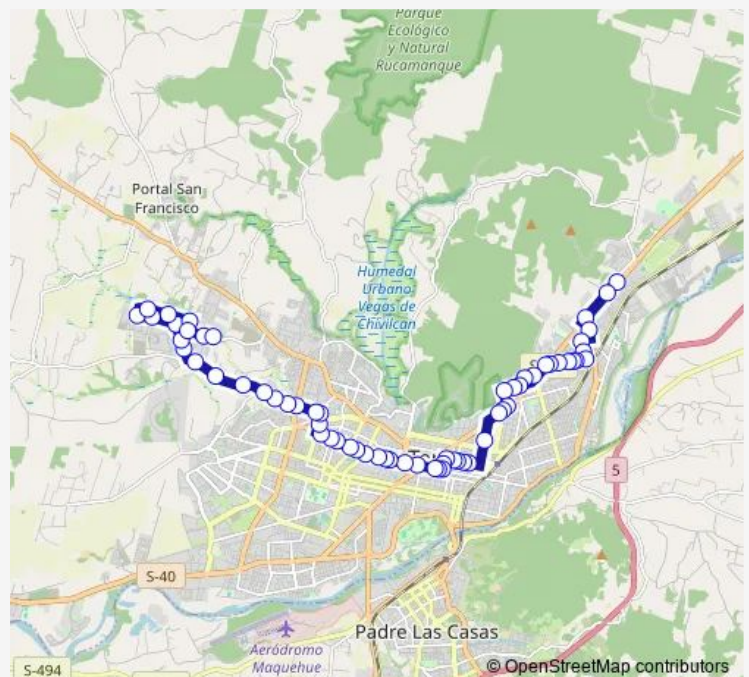

Doce de Febrero / Caupolicán

Capolicán / Anibal Pinto - Norte

Caupolicán / Caupolicán

Route schedule

Rudencio Ortega / UC Campus Norte — Los Músicos / Terminal Línea 7

Monday 06:00-22:00

Tuesday 06:00-22:00

Wednesday 06:00-22:00

Thursday 06:00-22:00

Friday 06:00-22:00

Saturday 07:00-22:00

Sunday 07:00-22:00

Route info

Direction: Rudencio Ortega / UC Campus Norte

Stops: 63

Trip Duration: 1 hour 41 min

7 B — El Carmen - UC Campus Norte

Min Zenteno / Fco Bilbao

Manuel Rodriguez / General Mackenna

Manuel Rodriguez / General Aldunate

Manuel Rodriguez / Manuel Bulnes

Manuel Rodriguez / Arturo Prat

Direction: Los Músicos / Terminal Linea 7

Stops: 77

Trip Duration: 1 hour 55 min

Andes / Luis Durand - Sur

Andes / Carlos Pezoa Veliz

Andes / Alemania

Alemania / Iquique

Alemania / Coquimbo