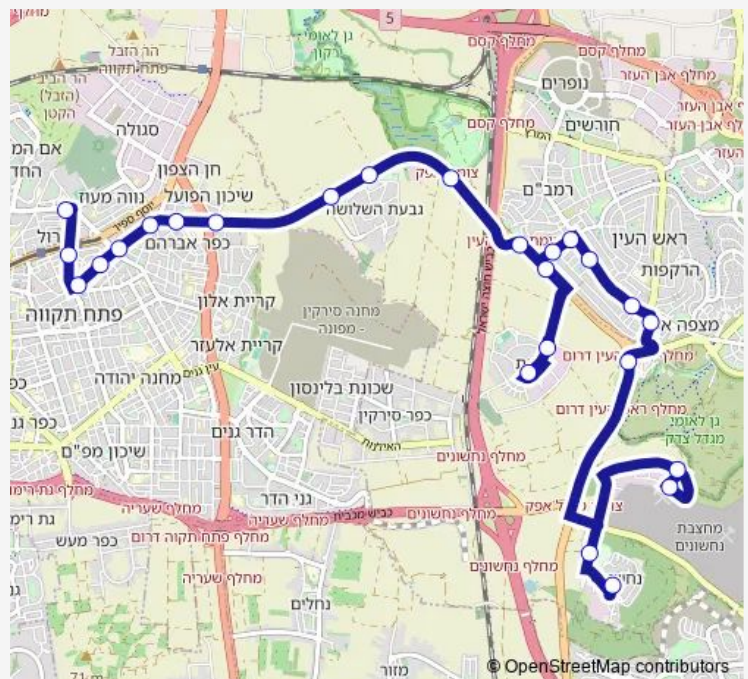

צומת פארק אפק/כביש 483

צומת ראש העין לדרום/כביש 444

כביש 444/שדרות שלמה המלך

אולם

מפעל לחם עינת

שד. שלמה המלך/אפק

צומת שבזי

הרב שלום שבזי/שלמה מעודה

הרב שלום שבזי/בעל מלאכת שלמה

ככר המשוררים/יהודה לוי

מחלף ראש העין דרום לדרום

Route schedule

מסוף משה ארנס/רציפים — 'נחשונים ב

Monday	05:40-06:15
Tuesday	05:40-06:15
Wednesday	05:40-06:15
Thursday	05:40-06:15
Friday	05:40-14:00
Saturday	—
Sunday	05:40-06:15

Route info

Direction: מסוף משה ארנס/רציפים

Stops: 25

Trip Duration: 0 hour 35 min

הסיתוונית/הרקפת

אזור תעשייה חצב

בריכה

נחשונים ב'

Direction

נחשונים ב — מסוף משה ארנס/הורדה'

21 stops

[Open route schedule](#)

נחשונים ב'

נחשונים א'

בריכה

הסיתונית/הרקפת