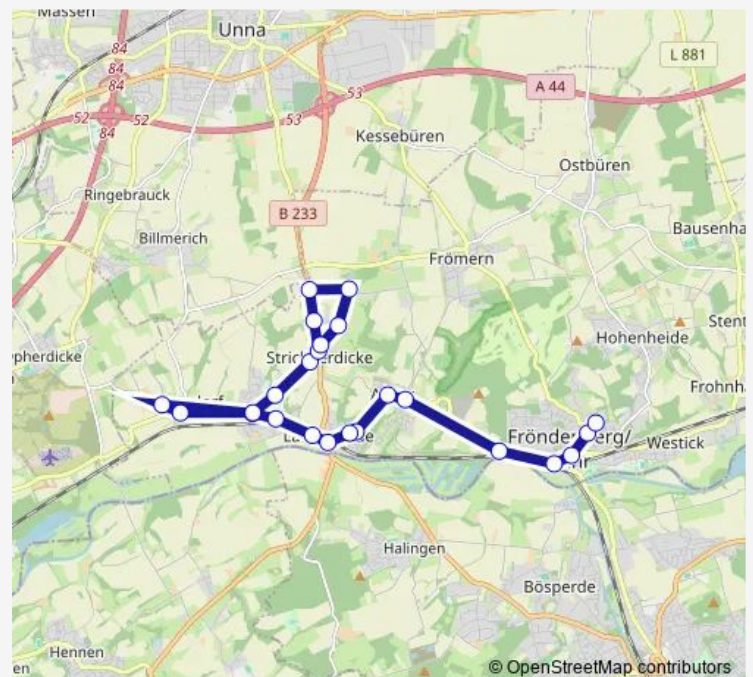

Direction

Strickherdicke, Im Loh — Fröndenberg, Schulzentrum

12 stops

[Open route schedule](#)

- Strickherdicke, Im Loh
- Strickherdicke, Bürgerhaus
- Strickherdicke, Alte Kreisstr
- Fröndenberg, Strickherdicke
- Langschede, Gartenstraße
- Langschede, Sparkasse
- Langschede, Sdlg.Mannesmann
- Ardey, Mitte
- Ardey, Bahnhof
- Fröndenberg, Neubau Union
- Fröndenberg, Mitte
- Fröndenberg, Schulzentrum

Route schedule

Strickherdicke, Im Loh — Fröndenberg, Schulzentrum

Monday	07:21
Tuesday	07:21
Wednesday	07:21
Thursday	07:21
Friday	07:21
Saturday	—
Sunday	—

Route info

Direction: Strickherdicke, Im Loh

Stops: 12

Trip Duration: 0 hour 18 min

Direction

Fröndenberg, Altendorf Schule — Fröndenberg, Schulzentrum

13 stops

[Open route schedule](#)

Fröndenberg, Altendorf Schule

Fröndenberg, Altendorf

Fröndenberg, Dellwig