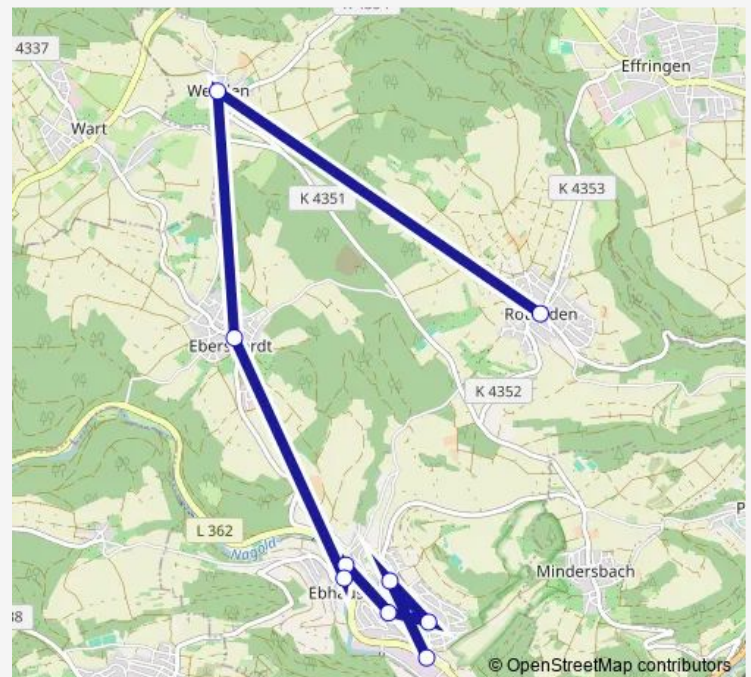

Bus 10BEH

[Go to website](#)

Direction

Ebhausen, Märkte B 28 — Rotfelden, Kirche

9 stops

[Open route schedule](#)

Ebhausen, Märkte B 28

Ebhausen, Friedhof Kr. Mörike

Ebhausen, Gartenstr/Wetzelstr

Ebhausen, Rathaus

Ebhausen, Ziegelweg

Ebhausen, Wöllhauser Platz

Ebershardt, Ortsmitte

Wenden, Ortsmitte

Rotfelden, Kirche

Route schedule

Route info

Direction: Ebhausen, Märkte B 28

Stops: 9

Trip Duration: 0 hour 55 min

■ 10BEH

Direction

Rotfelden, Kirche — Ebhausen, Märkte B 28

9 stops

[Open route schedule](#)

Rotfelden, Kirche

Wenden, Ortsmitte

Ebershardt, Ortsmitte

Ebhausen, Wöllhauser Platz

Ebhausen, Ziegelweg

Ebhausen, Rathaus

Ebhausen, Gartenstr/Wetzelstr