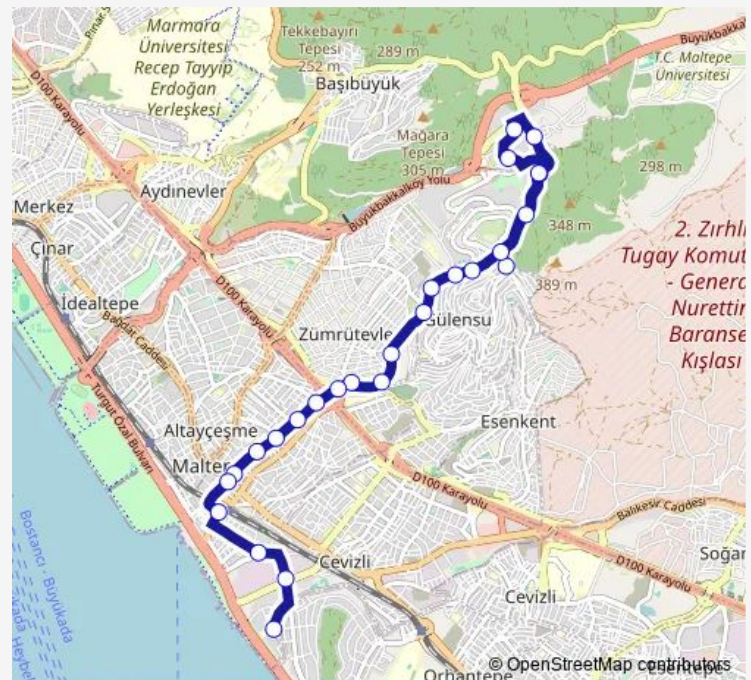

### Route info

Direction: Güleusu Mahallesi

Stops: 26

Trip Duration: 0 hour 25 min

BEZMİALEM VAKIF ÜNV. HASTANESİ - GÜLSUYU - GÜLENSU — Maltepe - Gülsuyu - Güleusu

Feyzullah Cad.

Şehit Nedim Özpolat Sk.

Mareşal Fevzi Çakmak