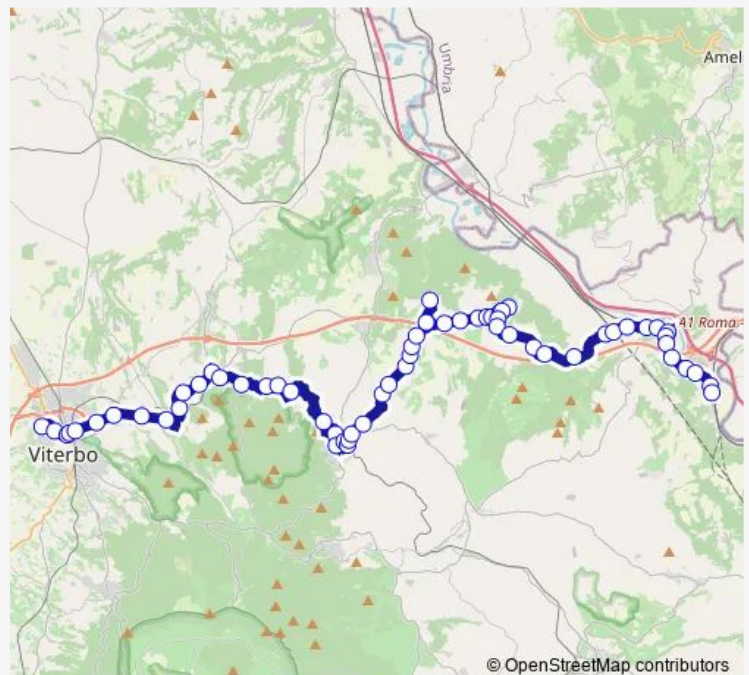

Vitorchiano | Via Sorianese, 7 # f1663

Soriano | Fornacchia # f1664

Soriano | Stazione Fornacchia # f1665

Soriano | Pian di Ciliano # f1666

Soriano | Via Pallone Str. Sant'Angelo # f1668

Soriano | Via Battisti # f1669

Soriano | Via Stazione Via Giardino # f1670

Route schedule

Viterbo | Riello # f641 — Orte | Stazione FS # f1703

Monday	06:30
Tuesday	06:30
Wednesday	06:30
Thursday	06:30
Friday	06:30
Saturday	06:30
Sunday	—

Route info

Direction: Viterbo | Riello # f641

Stops: 63

Trip Duration: 1 hour 5 min

Viterbo - Orte Scalo # Sr89d

BusMaps

Soriano | Piazza Repubblica # f1743

Soriano | Viale Monaci Via Galleria # f1671

Soriano | Via Molinella (Km 1) # f1940

Soriano | Vaccarecce # f1941

Soriano | Via Molinella (Km 1) # f1942

Soriano | Via Ortana Via V. Emanuele II # f1981

Soriano | Chia # f1982

Soriano | Via Ortana Via V. Emanuele II # f2036