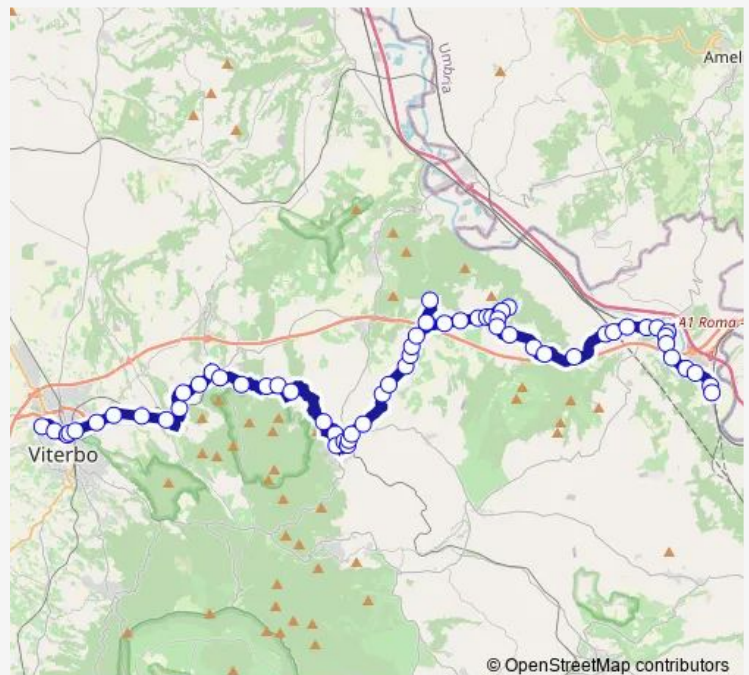

### Route schedule

VITERBO | Riello # f641 — Orte | Stazione FS # f1703

Monday	06:30
Tuesday	06:30
Wednesday	06:30
Thursday	06:30
Friday	06:30
Saturday	06:30
Sunday	—

### Route info

Direction: VITERBO | Riello # f641

Stops: 63

Trip Duration: 1 hour 5 min

Soriano | Piazza Repubblica # f1743

Soriano | Viale Monaci Via Galleria # f1671

Soriano | Viale Monaci Via David # f1464

Soriano | Vaccarecce # f1941

Soriano | Via Molinella (Km 1) # f1942

Soriano | Via Ortana Via V. Emanuele II # f1981

Soriano | Chia # f1982

Soriano | Via Ortana Via V. Emanuele II # f2036

Soriano | Via Ortana (Km 18) # f1943