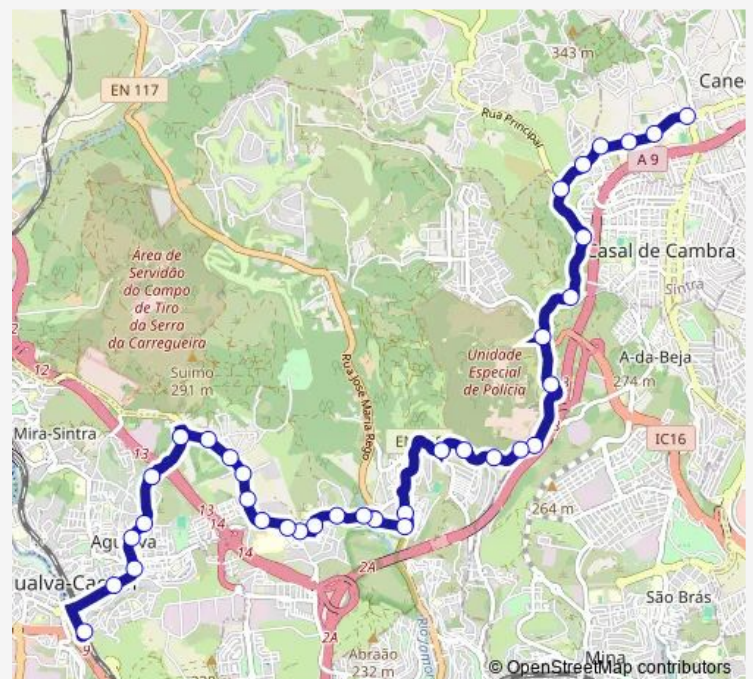

Thursday 08:45-21:05

Friday 08:45-21:05

Saturday 13:00

Sunday 13:00

Route info

Direction: Aigualva-Cacém (Estação) P11

Stops: 35

Trip Duration: 0 hour 30 min

2605 — Cacém (Estação) - Caneças (Casa da Cultura)

EN 250 79 (Ferro Velho)

EN 250 34

EN 250 6

EN 250 (X) Estrada Águas Livres

EN 250 (Qta Rosa Bacará)

Estr Águas Livres (X) A-da-beja

EN 250 (X) R Berlim

Stops: 35

Trip Duration: 0 hour 30 min

R Liberdade 9

R Liberdade 40

R Liberdade 74

R Liberdade 97

Av Fernão Mendes Pinto (X) Venda Seca

Av Fernão Mendes Pinto 96 (Rotunda)