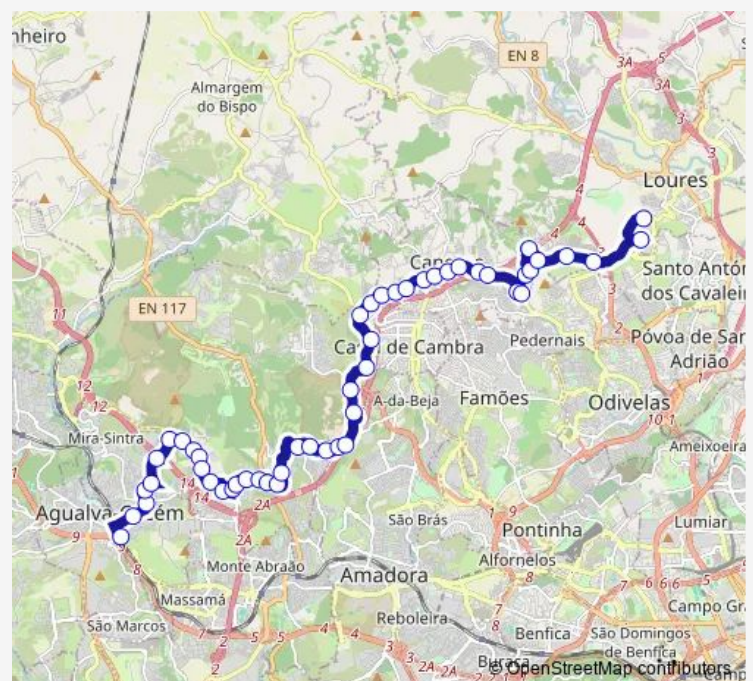

Av Marinha Portuguesa (Correios)

Belas (Samaritana)

EN 250 118

Route schedule

Aqualva-Cacém (Estação) P11 — Hospital Beatriz Ângelo

Monday 05:30

Tuesday 05:30

Wednesday 05:30

Thursday 05:30

Friday 05:30

Saturday —

Sunday —

Route info

Direction: Aqualva-Cacém (Estação) P11

Stops: 50

Trip Duration: 0 hour 45 min

2605 — Cacém (Estação) - Loures (Hospital Beatriz Ângelo)

EN 250 79 (Ferro Velho)

EN 250 34

EN 250 6

EN 250 (X) Estrada Águas Livres

EN 250 (Qta Rosa Bacará)

Estr Águas Livres (X) A-da-beja

EN 250 (X) R Berlim