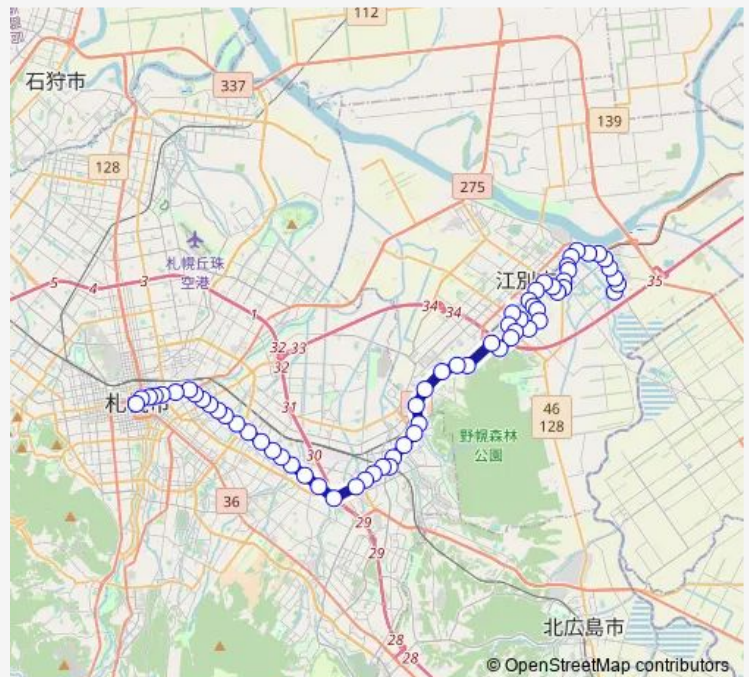

Wednesday 09:09-14:55

Thursday 09:09-14:55

Friday 09:09-14:55

Saturday 10:10

Sunday 10:10

Route info

Direction: 文京台南町

Stops: 14

Trip Duration: 0 hour 16 min

■ 札幌線

BusMaps

Direction

新さっぽろ駅前 — 文教通西

14 stops

[Open route schedule](#)

新さっぽろ駅前

文京台南町入口

文京台南町中央

文京台南町

大沢公園入口

文教通西

Route schedule

新さっぽろ駅前 — 文教通西

Monday 08:55-19:30