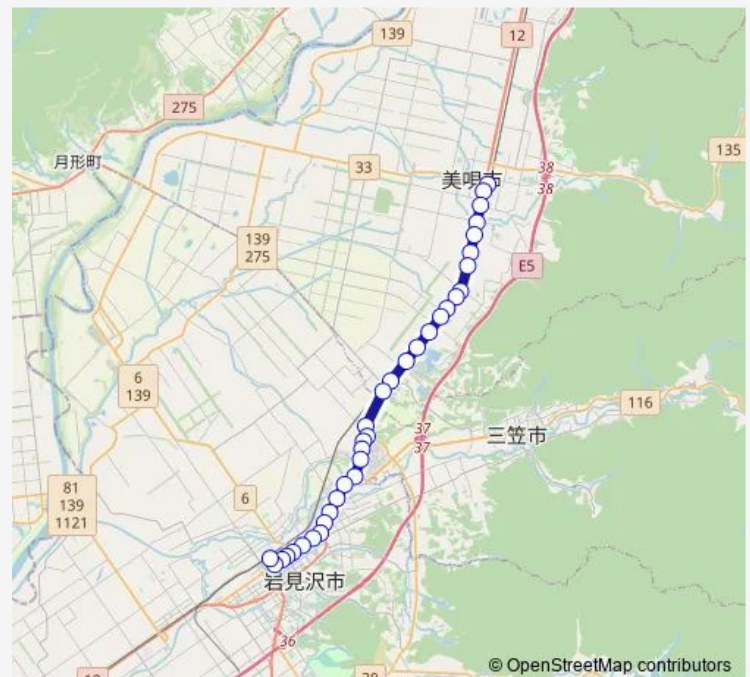

新岡山

南そらち記念病院

岡山町

Route schedule

美唄駅前 — 岩見沢ターミナル

Monday 08:30-18:15

Tuesday 08:30-18:15

Wednesday 08:30-18:15

Thursday 08:30-18:15

Friday 08:30-18:15

Saturday 08:30-18:15

Sunday 08:30-18:15

Route info

Direction: 美唄駅前

Stops: 34

Trip Duration: 0 hour 40 min

4条橋

裁判所前

中央通

4条西2丁目

4条西5丁目

岩見沢ターミナル

Direction

岩見沢ターミナル — 美唄駅前

Thursday 07:25-17:15

Friday 07:25-17:15

Saturday 07:25-17:15

Sunday 07:25-17:15

Route info

Direction: 岩見沢ターミナル

Stops: 34

Trip Duration: 0 hour 39 min