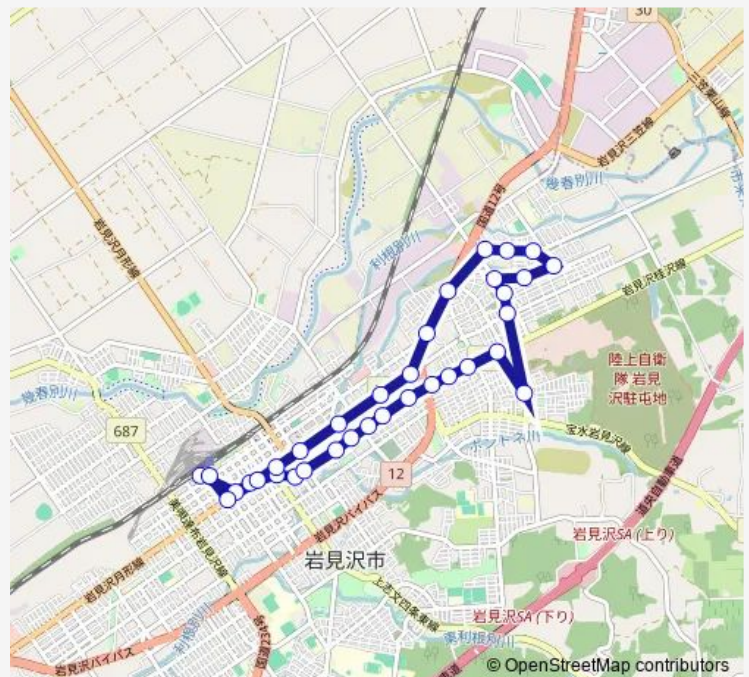

3条東18丁目

さかえ公園

栄町

Route schedule

岩見沢ターミナル — 岩見沢ターミナル

Monday 06:15-20:45

Tuesday 06:15-20:45

Wednesday 06:15-20:45

Thursday 06:15-20:45

Friday 06:15-20:45

Saturday 07:00-18:30

Sunday 07:00-18:30

Route info

Direction: 岩見沢ターミナル

Stops: 34

Trip Duration: 0 hour 38 min

■ 3日の出台・栄町循環線

新東町団地

東町 1 条 6 丁目

新東町入口

森林管理署

労災病院前

4 条東 1 5 丁目

4 条東 1 3 丁目