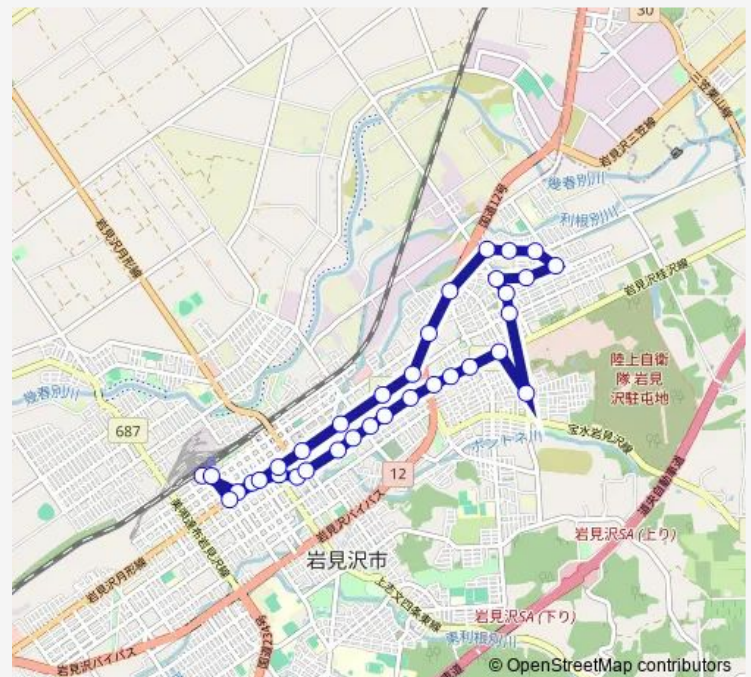

### Route schedule

岩見沢ターミナル — 岩見沢ターミナル

Monday 06:15-20:45

Tuesday 06:15-20:45

Wednesday 06:15-20:45

Thursday 06:15-20:45

Friday 06:15-20:45

Saturday 07:00-18:30

Sunday 07:00-18:30

### Route info

Direction: 岩見沢ターミナル

Stops: 34

Trip Duration: 0 hour 38 min

■ 3日の出台・栄町循環線

新東町団地

東町 1 条 6 丁目

新東町入口