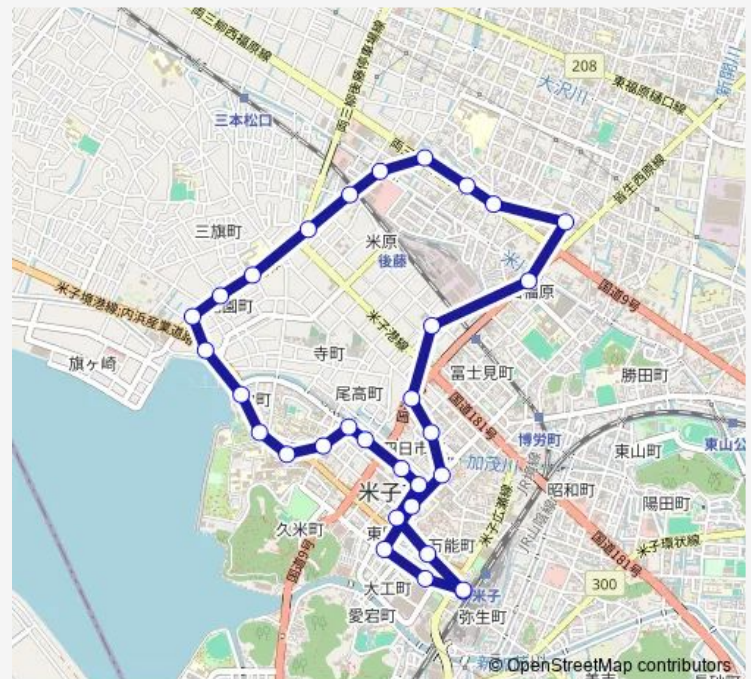

Bus 米子市循環バス

[Go to website](#)

Direction

米子駅 — 米子駅

31 stops

[Open route schedule](#)

- 米子駅
- 明治町
- 商工中金前
- 合同庁舎
- 図書館入口
- 旧市役所前
- 天神橋
- 裁判所前
- 大学病院
- 湊山公園
- 灘町橋
- 米子港
- 旗ヶ崎二丁目
- 旗ヶ崎一丁目
- 義方小学校前
- 錦町三丁目
- インテリアセオ前
- メガドンキホーテ前
- 北高入口
- 米原入口
- 西福原二丁目

Route schedule

米子駅 — 米子駅

Monday	08:00-18:00
Tuesday	08:00-18:00
Wednesday	08:00-18:00
Thursday	08:00-18:00
Friday	08:00-18:00
Saturday	09:00-18:00
Sunday	09:00-18:00

Route info

Direction: 米子駅

Stops: 31

Trip Duration: 0 hour 50 min

■ 米子市循環バス

BusMaps

循環天満屋前

日ノ出町

ふれあいの里

高島屋・公会堂前

N t t 前

本通り商店街

Friday 08:45-16:45

Saturday 09:45-16:45

Sunday 09:45-16:45

Route info

Direction: 米子駅

Stops: 16

Trip Duration: 0 hour 26 min

米子市循環バス Bus time schedules and route maps are available in an offline PDF at busmaps.com. Use the busmaps.com website to see live bus times, train schedule or subway schedule, and step-by-step directions for all public transit in Yonago