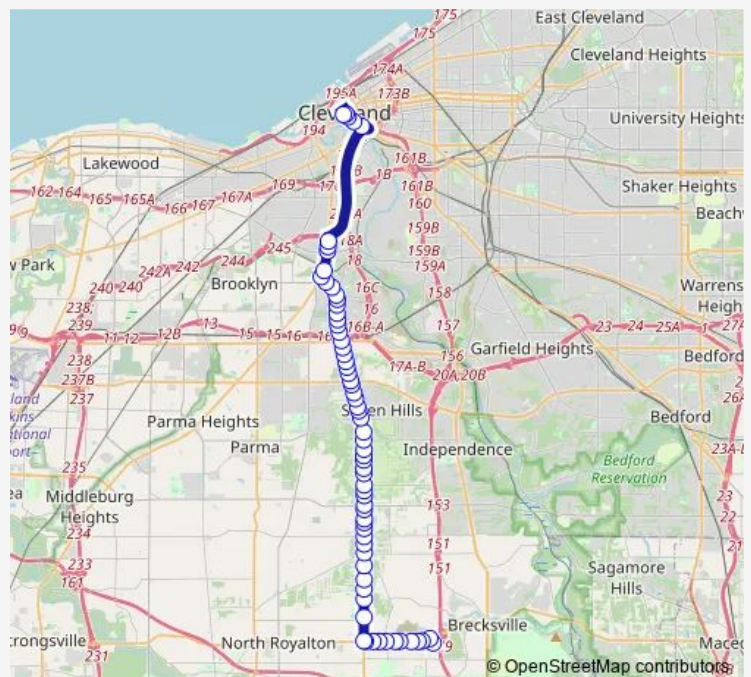

**Bus 53-53A Metrohealth Line–Broadview**

[Go to website](#)

**Direction**

WEST ROADWAY & SUPERIOR AV — BRECKSVILLE METROHEALTH LAYOVER

67 stops

[Open route schedule](#)

WEST ROADWAY & SUPERIOR AV

Ontario ST & Prospect Av

Ontario ST & Huron Rd

Pearl RD & Mapledale Av

Pearl RD & Archwood Av

Pearl RD & Denison Av

Pearl RD & Wildlife Way

Broadview RD & Pearl Rd

Broadview RD & W 28th St

Broadview RD & Searsdale Av

Broadview RD & Brookpark Rd

Broadview RD & North Av

BROADVIEW RD & RUSSELL AV

**Route schedule**

WEST ROADWAY & SUPERIOR AV — BRECKSVILLE METROHEALTH LAYOVER

|           |             |
|-----------|-------------|
| Monday    | 05:10-23:10 |
| Tuesday   | 05:10-23:10 |
| Wednesday | 05:10-23:10 |
| Thursday  | 05:10-23:10 |
| Friday    | 05:10-23:10 |
| Saturday  | 05:10-23:10 |
| Sunday    | 05:10-23:10 |

**Route info**

Direction: WEST ROADWAY & SUPERIOR AV

Stops: 67

Trip Duration: 0 hour 45 min

53-53A — Metrohealth Line–Broadview

Broadview RD & Grovewood Av

Broadview RD & Sandpiper Dr

Broadview RD & Broadrock Ct