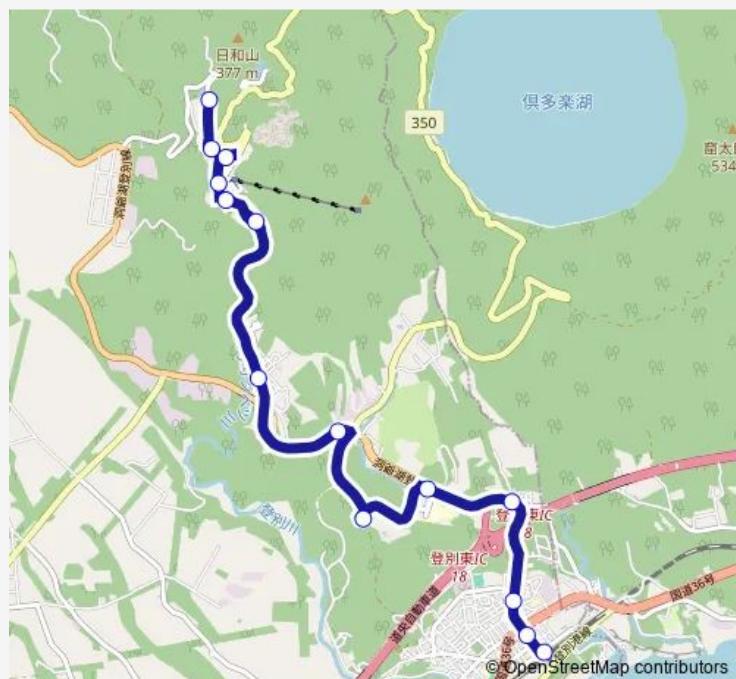

Friday 10:55-16:10

Saturday 10:55-16:10

Sunday 10:55-16:10

Route info

Direction: 登別駅前

Stops: 14

Trip Duration: 0 hour 27 min

NA 足湯入口 ~ 登別温泉 ~ 登別駅前

Direction

足湯入口 — 登別駅前

14 stops

[Open route schedule](#)

足湯入口

パークホテル前

第一滝本前

登別温泉中央

登別温泉

つつじばし

紅葉谷入口

中登別

登別時代村前

三愛病院登別伊達時代村前

登別東インター入口

汐見坂

マリンパーク通り

登別駅前

Route schedule

足湯入口 — 登別駅前

Monday	08:50-16:05
Tuesday	08:50-16:05
Wednesday	08:50-16:05
Thursday	08:50-16:05
Friday	08:50-16:05
Saturday	08:50-16:05
Sunday	08:50-16:05

Route info

Direction: 足湯入口