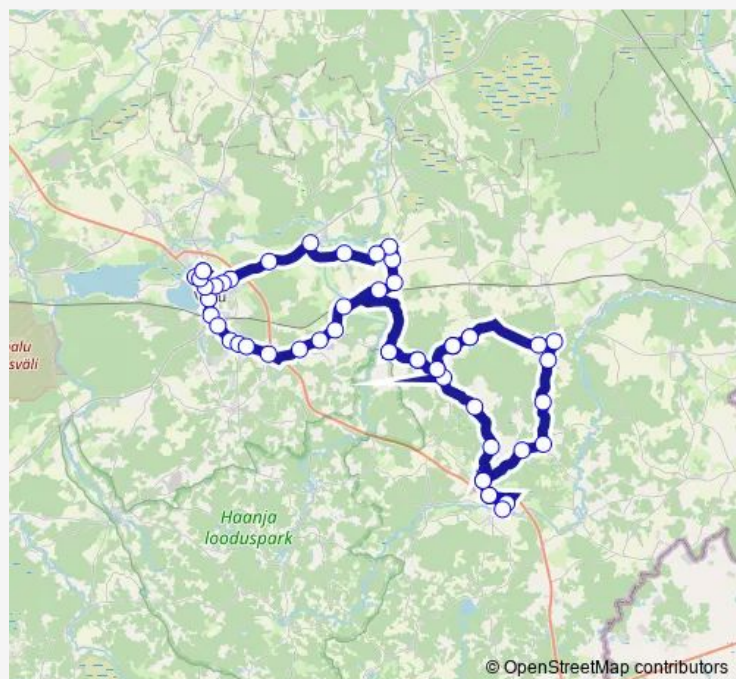

### Route schedule

Võru bussijaam — Võru bussijaam

Monday 07:20

Tuesday —

Wednesday 07:20

Thursday —

Friday 07:20

Saturday —

### Route info

Direction: Võru bussijaam

Stops: 53

Trip Duration: 2 hour 10 min

Kaagu

Külaoru

Teemeistri

Metsatuka