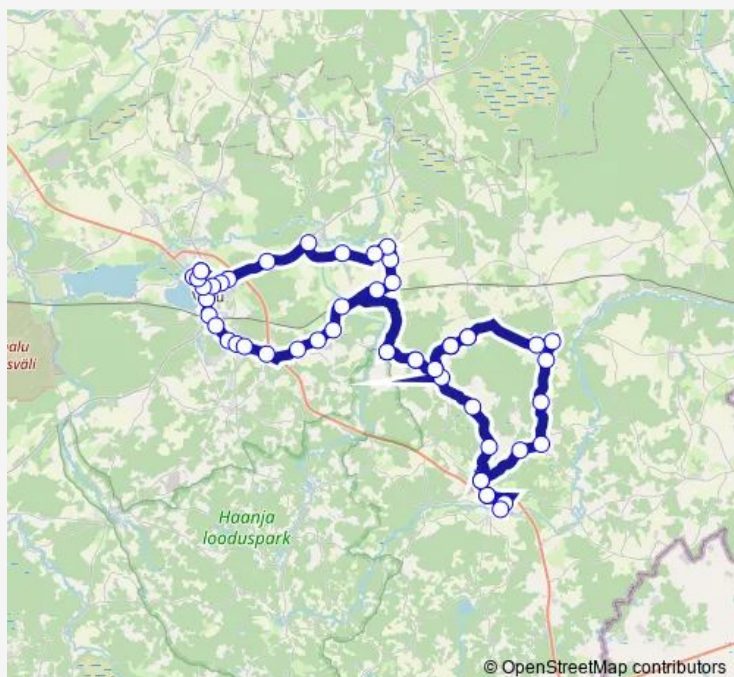

### Route schedule

Võru bussijaam — Võru bussijaam

Monday 07:20

Tuesday —

Wednesday 07:20

Thursday —

Friday 07:20

Saturday —

### Route info

Direction: Võru bussijaam

Stops: 53

Trip Duration: 2 hour 10 min

Kaagu

Külaoru

Teemeistri

Metsatuka