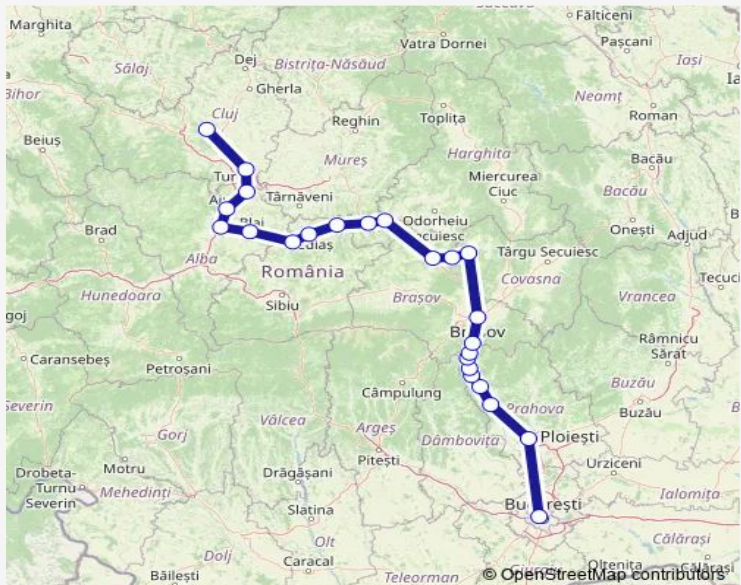

Rail IR: București Nord Gr.A - Cluj Napoca IR: București Nord Gr.A - Ploiești Vest - Câmpina - Comarnic - Valea Largă Hm. - Sinaia - Bușteni - Azuga - Predeal - Brașov - Augustin Hm. - Racoș Hm. - Rupea - Vânători - Sighișoara - Dumbrăveni Hm. - Mediaș - Copșa Mică - Blaj - Teiuș - Aiud Hm. - Războieni - Câmpia Turzii - Cluj Napoca

[Go to website](#)

Direction
 București Nord Gr.A — Cluj Napoca
 24 stops
[Open route schedule](#)

- București Nord Gr.A
- Ploiești Vest
- Câmpina
- Comarnic
- Valea Largă Hm.
- Sinaia
- Bușteni
- Azuga
- Predeal
- Brașov
- Augustin Hm.
- Racoș Hm.
- Rupea
- Vânători
- Sighișoara
- Dumbrăveni Hm.
- Mediaș
- Copșa Mică

Route schedule
 București Nord Gr.A — Cluj Napoca

Monday	06:11
Tuesday	06:11
Wednesday	06:11
Thursday	06:11
Friday	06:11
Saturday	06:11
Sunday	06:11

Route info
 Direction: București Nord Gr.A
 Stops: 24
 Trip Duration: 9 hour 39 min