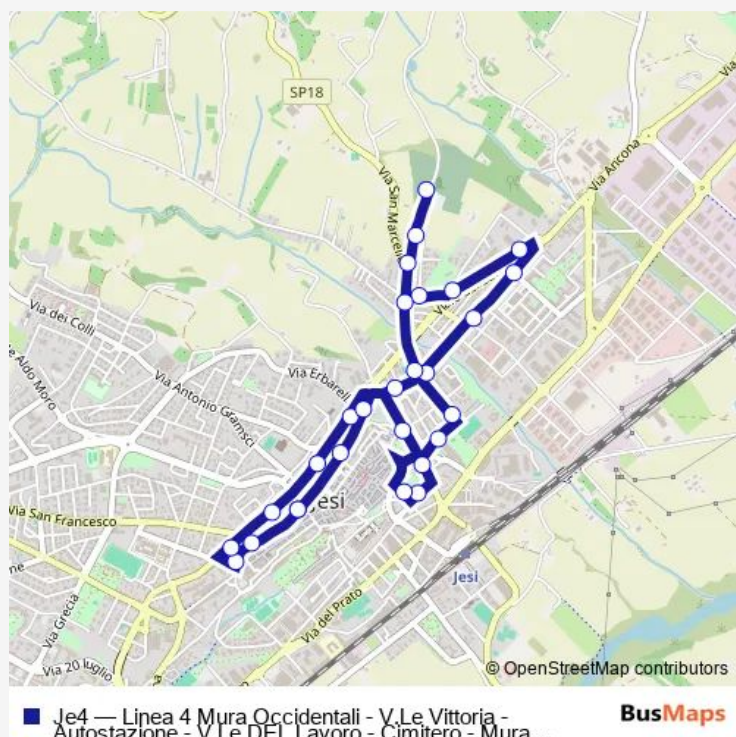

VIA DEL Setificio

VIA Xxiv Maggio - Casa DEL Popolo

VIA G. Acqua - Autostazione

Portavalle

VIA Della Granita

VIA SAN Giuseppe

VIA Garibaldi - Fronte Agip

VIA Ancona - Incrocio VIA Cartiere Vecch

VIA Ancona - EX Smia

VIA DEL Lavoro - Itass

Viale DEL Lavoro - Agenzia Viaggi

VIA Marche - VIA Sicilia

VIA Friuli - VIA Sicilia

Cimitero

## Route schedule

VIA Mura Occidentali — VIA Mura Occidentali

Monday 06:47-13:18

Tuesday 06:47-13:18

Wednesday 06:47-13:18

Thursday 06:47-13:18

Friday 06:47-13:18

Saturday 06:47-13:18

## Route info

Direction: VIA Mura Occidentali

Stops: 28

Trip Duration: 0 hour 20 min

VIA Friuli - VIA SAN Marcello

Bivio Santa Lucia

VIA SAN Giuseppe - Chiesa

VIA Garibaldi - Farmacia