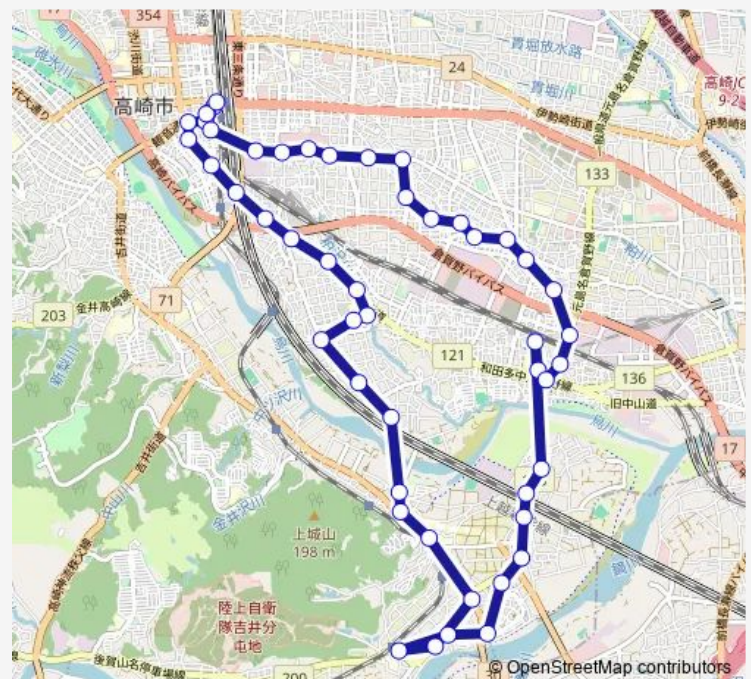

Saturday 07:43-18:19

Sunday 07:43-18:19

Route info

Direction: 高崎駅西口

Stops: 50

Trip Duration: 1 hour 8 min

12 ぐるりん倉賀野線

高崎産業技術専門校